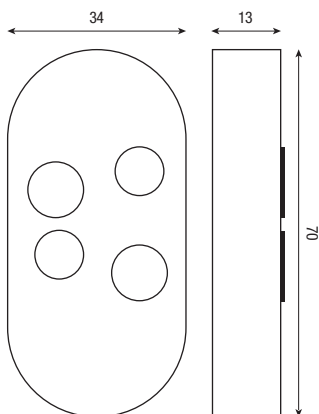

**BATTERIJ VOL**  
Bij de activering van de zender knippert de led.

**BATTERIJ LEEG**  
Bij de activering van de zender blijft de led branden.

ROLLING CODE

VASTE CODE

## AFMETINGEN