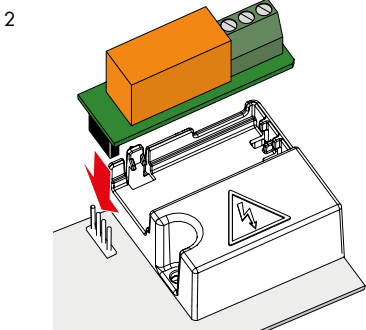

3 DC 24 V

AC 220-240 V/50-60 Hz