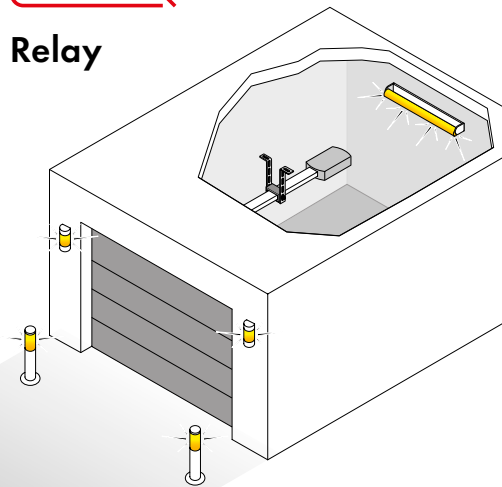

SOMMER

Relay

SOMMER

Relay

max. 5 A, AC 250 V
max. 5 A, DC 24 V

Plug & Play

7042V000

4 015862 033093