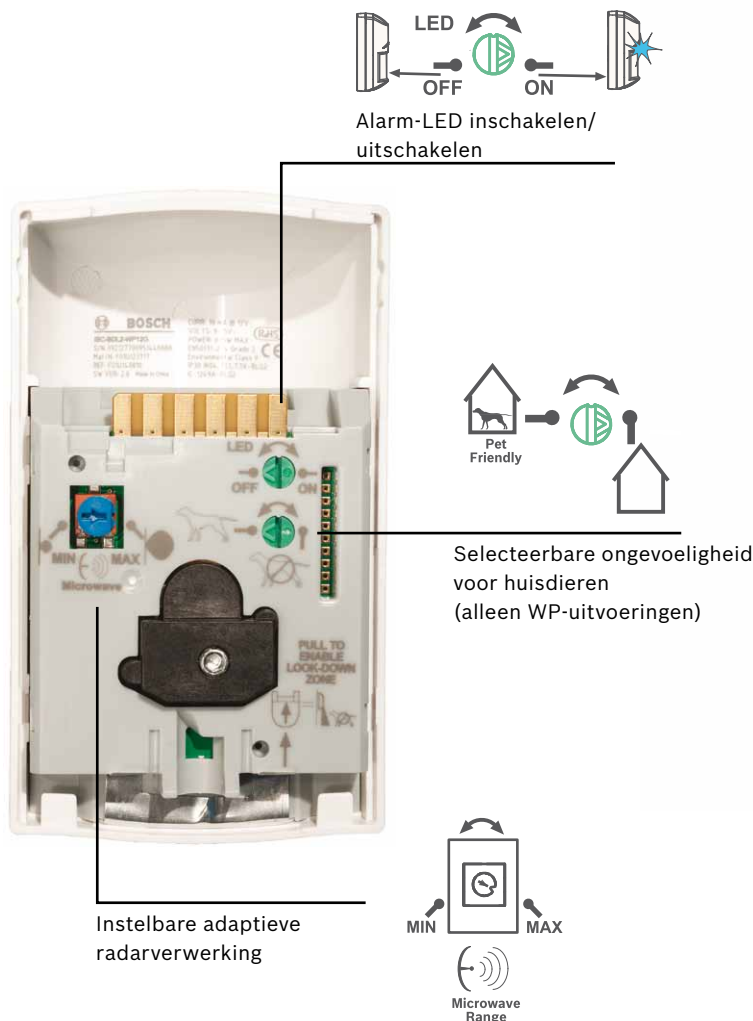

Geen ongewenste alarmen meer

Verbeterde prestaties en betrouwbaarheid

Blue Line Gen 2 bewegingsmelders zijn voorzien van adaptieve radarverwerking, die ze in staat stelt eenvoudig onderscheid te maken tussen mensen en bronnen van ongewenste alarmen, zoals een plafondventilator of uithangbord. Voor extra betrouwbaarheid worden het PIR-en radarsignaal afzonderlijk verwerkt door twee sensoren; beide signalen moeten aangeven dat er sprake is van een alarmsituatie voordat het relais wordt geactiveerd. De afgedichte optische kamer voorkomt ook dat luchtstromen en insecten de detector beïnvloeden en onze uitvoeringen met ongevoeligheid voor huisdieren negeren beweging van huisdieren of waakhonden, zodat u alleen wordt gealarmeerd indien er werkelijk sprake is van een alarmsituatie.

Instelbare ongevoeligheid voor huisdieren

Alleen met de exclusieve technologie van Bosch kan de installateur ongevoeligheid voor huisdieren in- of uitschakelen om de apparatuur af te stemmen op de toepassingsvereisten. Wanneer de ongevoeligheid voor huisdieren is ingeschakeld, worden ongewenste alarmen door katten, waakhonden of andere kleine dieren, geëlimineerd. Dit is alleen van toepassing op de WP-uitvoeringen.

Uitvoeringen met ongevoeligheid voor huisdieren

PIR- en TriTech-detectoren zijn leverbaar
in standaarduitvoering en uitvoering met
ongevoeligheid voor huisdieren.