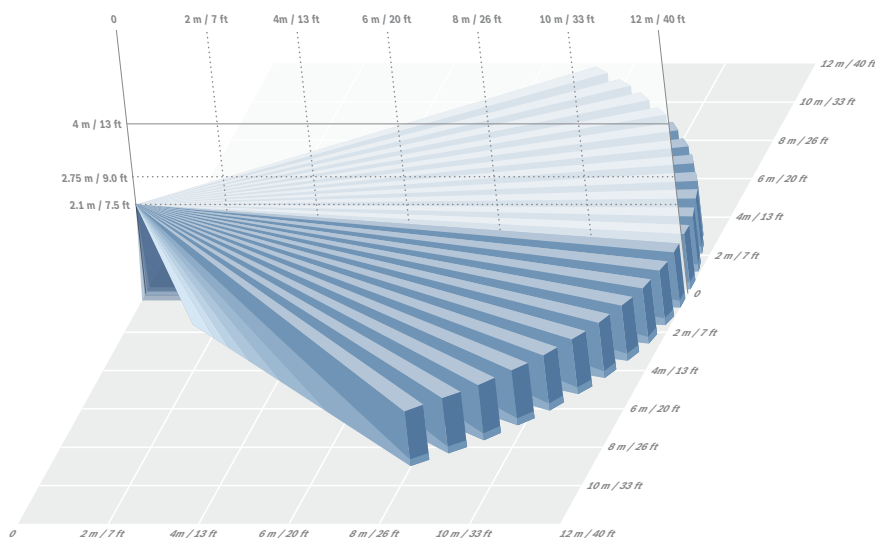

Uitstekende detectieprestaties

Bereik van muur tot muur

Blue Line Gen 2 bewegingsmelders bieden een breed bereik van 12x12 meter van muur tot muur en het geavanceerde First Step Processing, dat op een intelligente manier beweging analyseert en bijna onmiddellijk reageert op mensen, zonder ongewenste alarmen.

De detectoren passen zich automatisch aan hun omgeving aan door compensatie voor temperatuurschommelingen. Hierdoor kunt u zeker zijn van optimale prestaties, ongeacht veranderingen van de omstandigheden in de ruimte.