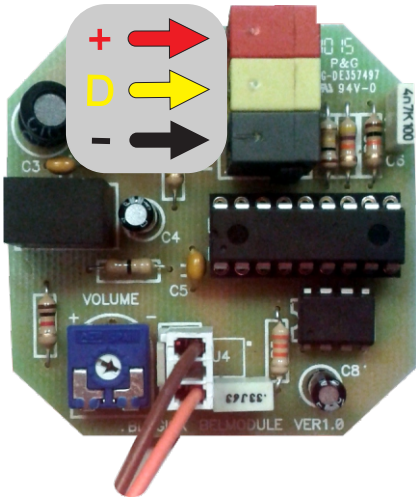

BM8, Belmodule 8 tonen

Aansluiting BM8

BM8-121

PRODUCTBESCHRIJVING:

Deze module kan 8 verschillende beltonen spelen.

Voor elke toon kan je een apart stuuradres voorzien.
Elke toon kan eenmalig of continu spelen.

Op deze manier kan je, als je verschillende ingangen of opritten hebt, een hoorbaar onderscheid maken.

De deurbel kan je zo makkelijk op elk verdiep of in elke kamer uitbreiden.

Voor meer info over de functies verwijzen we je naar de handleiding.

MONTAGE:

Standaard wordt deze module bij de drukknoppen gemonteerd.
Een inbouwkader is niet voorzien.

[Kijk op de pagina 'Zwevende modules linken' in de handleiding voor je deze module op de bus aansluit.](#)

TECHNISCHE EIGENSCHAPPEN

PARAMETER	WAARDE
Product ID	BM8
Busaansluiting	Wago steekklemmen
Bus ingangsspanning nom.	24VDC
Bus ingangsspanning absolute max.	30VDC
Bus ingangsspanning min.	23VDC
Bus ingangsstroom	0,1A@24VDC
Bus striplengte	5-6mm
Afmetingen (h x b x d)	46x46x13.5mm
Werkings temperatuur	-25°C -> 50°C