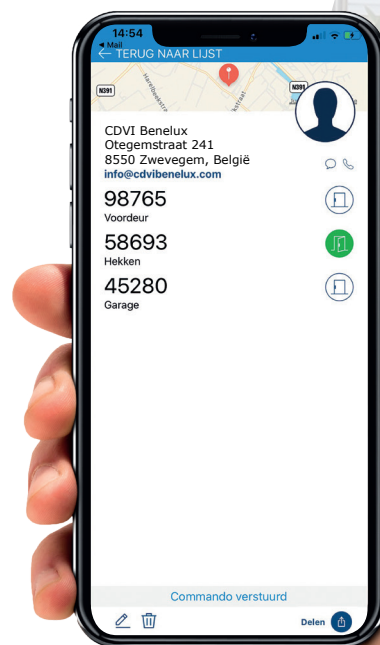

Beheer uw toegang vanaf uw smartphone

Smartphone applicaties

Als beheerder kunt u met de manager app codes toevoegen, wijzigen en delen. Als gebruiker kunt u met de digicode app codes ontvangen en uzelf toegang geven.

Tijdelijke toegang

Tijdelijke toegang kan worden gedefinieerd tijdens specifieke periodes: datums, dagen, uren, en/of aantal keer gebruikt.

E-mail uw toegang, niet uw codes

Stel de tijds- en toegangsvoorwaarden in voor uw bezoekers en deel de link via mail, uw code blijft geheim.

Gebruiksgemak voor iedereen

Familie, klusjesmannen, bezorgers van pakketjes, met 1 druk op de knop beheert u voor iedereen de toegang.

DIGICODE

Gescheiden elektronica

KCIN

Referentie KCIN4.0:
Referentie TMKCIN: