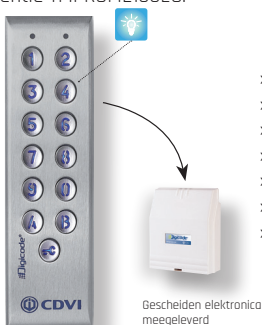

Gescheiden elektronica meegeleverd

Bluetooth Digicode® keypad

GALEO4.0

Referentie GALEO4.0:
Referentie TMGALEO:

F0201000047
F0702000089

- » 3 relais NO/NG
- » Met verlichte toetsen
- » Tot 100 gebruikerscodes
- » Bluetooth functie
- » Geschikt voor buitengebruik
- » Zamak behuizing
- » TMGALEO; bijkomend keypad op gescheiden elektronica

Gescheiden elektronica meegeleverd

Bluetooth Digicode® keypad

PROFIL100EC

Referentie PROFIL100EC:
Referentie TMPROFIL100EC:

F0201000061
F0702000100

- » 2 relais NO/NG + 2 leds
- » Met verlichte toetsen
- » Tot 100 gebruikerscodes
- » Geschikt voor buitengebruik
- » 2 leds apart aan te sturen
- » Roestvrij stalen behuizing
- » TMGALEO; bijkomend keypad op gescheiden elektronica

Gescheiden elektronica meegeleverd

Digicode® smal keypad

Ingebouwde elektronica

CAASE

Referentie CAASE:

F0201000052

- » 3 relais NO/NG met signaal LEDS
- » Met verlichte toetsen
- » Tot 100 gebruikerscodes
- » Inbouw montage
- » Geschikt voor buitengebruik
- » Roestvrij stalen voorplaat