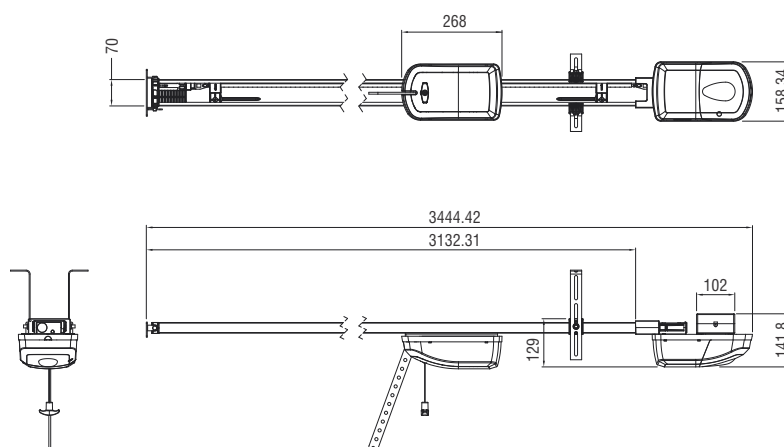

TECHNISCHE EIGENSCHAPPEN

	TAIMENT6	TAIMENT12
Gebruik - Frequentie	RESIDENTIEEL - 30 %	RESIDENTIEEL - 30 %
Motorspanning	24 Vdc	24 Vdc
Opgenomen vermogen	80W	140W
Beschermingsgraad	IP20	IP20
Maximale duwkracht	600 N	1200 N
Krachtregeling	ELEKTRONISCH	ELEKTRONISCH
Snelheidsregeling	JA	JA
Maximale poortoppervlakte	10 M ²	15 M ²
Hoogte van de poort	2,5 M	2,5 M
Werkings temperatuur	-20°C + 60°C	-20°C + 60°C
Ingebouwde garageverlichting	JA met LED	JA met LED
Snelheid van de poort	Regelbaar max. 125 mm/sec	Regelbaar max. 125 mm/sec
Vertragingen	JA	JA

GEBRUIKSDIAGRAM

AFMETINGEN

		Code
1	KIT TAIMENT6 24 Vdc - Kit bevat: 1 elektromechanische opener T6 met ingebouwde elektronische besturing*, ingebouwde ontvangerprint en zender 433 MHz, toebehoren voor bevestiging	K026/B1
2	KIT TAIMENT12 24 Vdc - Kit bevat: 1 elektromechanische opener T12 met ingebouwde elektronische besturing*, ingebouwde ontvangerprint en zender 433 MHz, toebehoren voor bevestiging	K036/B1