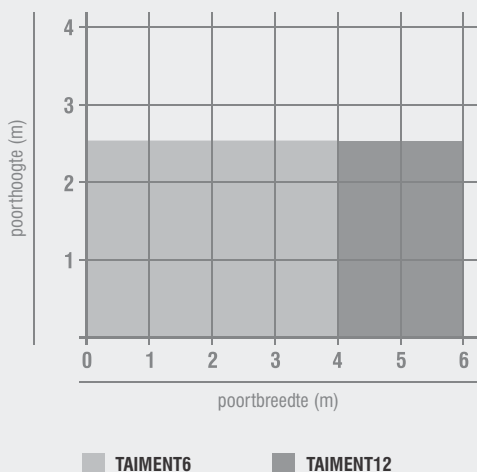

STIL EN SNEL

Echt stil dankzij het gebruik van hoogwaardige materialen in de bewegende motor.

TECHNOLOGISCH EN VEILIG

TAIMEN staat echt voorop dankzij de nieuwe digitale besturingseenheid. Bovendien is de besturing voorzien van een adaptief systeem van inklemb beveiliging en is het mogelijk om enkele veiligheidsvoorzieningen aan te sluiten zoals bepaald in de EN 12453 normen. Het ontgrendelingssysteem is gemakkelijk te bedienen en maakt het mogelijk om de poort te sluiten en terug te vergrendelen bij een stroomonderbreking.

EEN COMPLETE EN BETROUWBARE REEK

TAIMEN kan worden uitgerust met de optionele batterijkit voor het openen van de poort in geval van stroomuitval. Beugels en schroeven volledig gelakt om de esthetiek van het systeem gedurende lange tijd te behouden.

TECHNISCHE EIGENSCHAPPEN

	TAIMENT6	TAIMENT12
Gebruik - Frequentie	RESIDENTIEEL - 30 %	RESIDENTIEEL - 30 %
Motorspanning	24 Vdc	24 Vdc
Opgenomen vermogen	80W	140W
Beschermingsgraad	IP20	IP20
Maximale duwkracht	600 N	1200 N
Krachtregeling	ELEKTRONISCH	ELEKTRONISCH
Snelheidsregeling	JA	JA
Maximale poortoppervlakte	10 M²	15 M²
Hoogte van de poort	2,5 M	2,5 M
Werkings temperatuur	-20°C + 60°C	-20°C + 60°C
Ingebouwde garageverlichting	JA met LED	JA met LED
Snelheid van de poort	Regelbaar max. 125 mm/sec	Regelbaar max. 125 mm/sec
Vertragingen	JA	JA

GEBRUIKSDIAGRAM