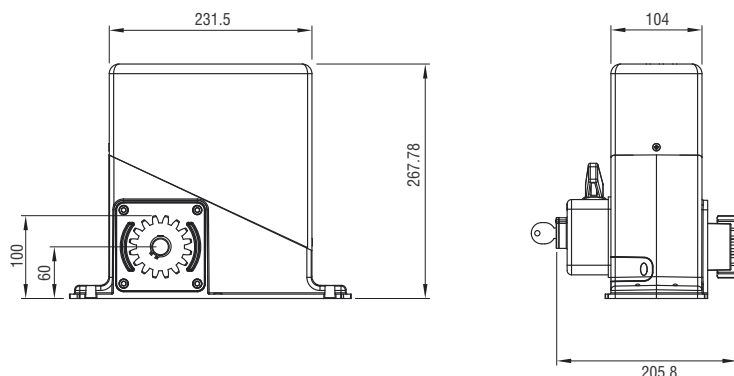

ONTWERP

De meest compacte in zijn categorie door zijn directe horizontale motor, slechts 10 cm dik.

TECHNISCHE EIGENSCHAPPEN

	PASS800
Gebruik - Frequentie	INTENSIEF - 60%
Motorspanning	230 Vac - 50/60 Hz
Opgenomen vermogen	400 W
Beschermingsgraad	IP55
Openingssnelheid poort	180 mm/s - Z = 18 M 4
Maximaal koppel	24 Nm
Krachtregeling	ELEKTRONISCH
Maximaal poortgewicht	800 Kg
Werkings temperatuur	-20°C +60°C
Thermische beveiliging	140°C
Type olie	OLIE GBD PH-01

GEBRUIKSDIAGRAM

AFMETINGEN

1 **PASS841E** **230 Vac** - Met ingebouwde besturing **SC230E***, vertragingen, inkleembeveiliging

Code
927708

! Fundatieplaat niet inbegrepen

* Technische eigenschappen van de besturingen, zie pagina 95