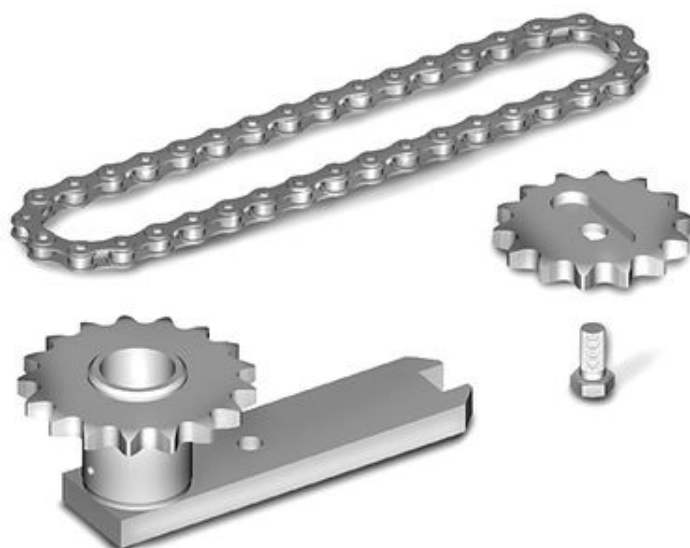

LT301/R

CODE	BESCHRIJVING	STK/PALLET
LT301/R	Arm tot 360°, opening met ketting, met versterkte keten.	