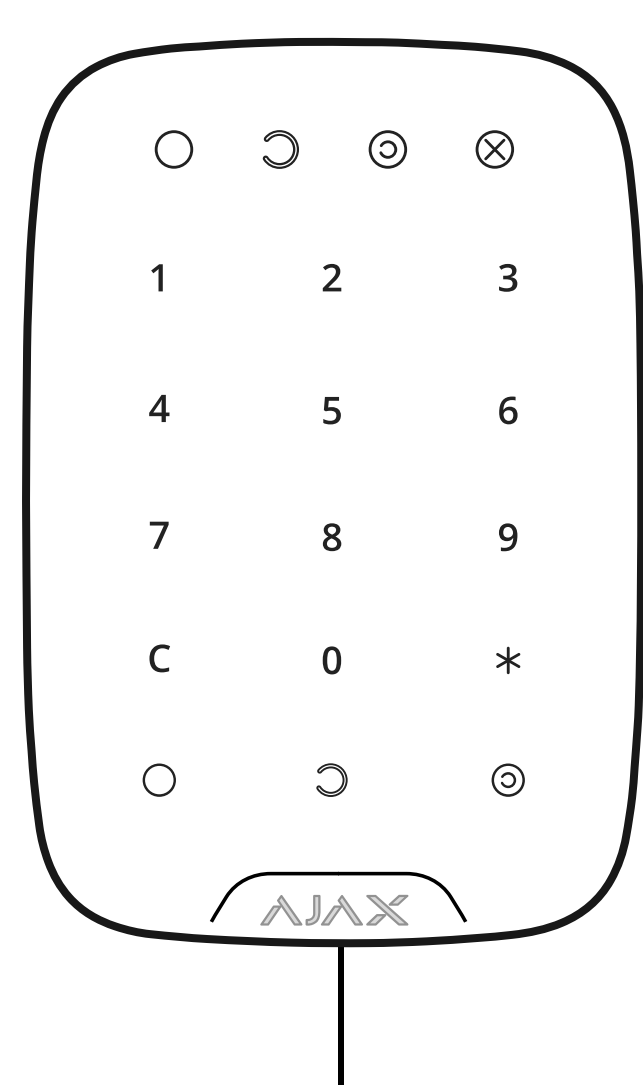

Tot 100 persoonlijke wachtwoorden

Geheime code

Bescherming tegen het raden van een wachtwoord

Paniekknopfunctie

Aanpasbare helderheid en volume

Indicatie van beveiligingsmodus

Fibra
communicatietechnologie

Fibra is een **tweerichtingsprotocol** dat voor snelle en veilige communicatie zorgt tussen hubs en apparaten. Gebaseerd op een **busverbinding** verzendt Fibra direct datarijke alarmen: beveiligingsbedrijven en gebruikers weten welk apparaat is ingeschakeld, wanneer en waar het gebeurde.