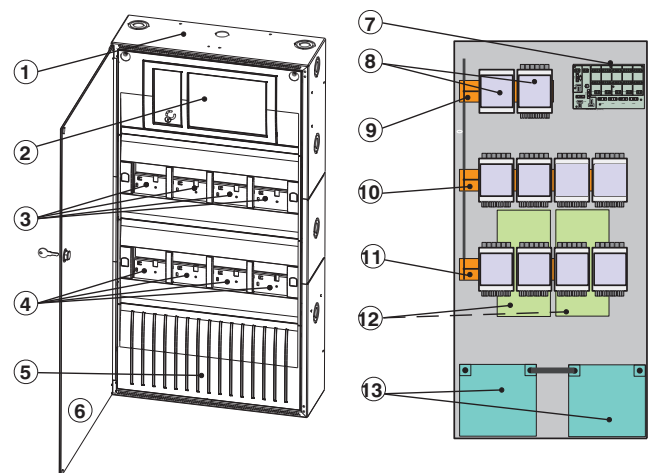

HBC 0010 A Behuizing 10 modules, wandmontage

www.boschsecurity.com

- ▶ Behuizing 10 modules
- ▶ Wandmontagebeugel

De HBC 0010 A biedt plaats aan een MPC Bedienings- en Displayeenheid met Paneelcontroller, maximaal tien modules, en tevens aan twee accu's en Voedingseenheden.

De modulaire configuratie betekent eenvoudige uitbreiding

Systemoverzicht

Pos.	Omschrijving
1	Behuizing
2	Bedienings- en Displayeenheid

- 3 Modules 3-6
- 4 Modules 7-10
- 5 Ruimte voor 2 accu's
- 6 Frontdeur Transparant (optioneel)
- 7 HPD 0000 A Stroomverdeler (optioneel)
- 8 Modules 1-2
- 9 Paneelrail voor modules 1-2
- 10 Paneelrail voor modules 3-6
- 11 Paneelrail voor modules 7-10
- 12 Voeding
- 13 2 x 12 V/28 Ah accu's

Opmerkingen over installatie/configuratie

- Kan worden uitgerust met:
 - 1 MPC Bedienings- en Displayeenheid met Paneelcontroller
 - 1 PRS 0002 A Paneelrail Kort, voor 2 modules
 - 2 PRD 0004 A Paneelrails Lang, elk voor 4 modules
 - HPD 0000 A Stroomverdeler
 - 1 FPO-5000-PSB-CH Beugel voor voedingseenheden voor paneelbehuizingen

- 2 x 12 V/28 Ah accu's
- Kan worden uitgebreid met:
 - FDT 0001 A Grote frontdeur transparant, slot rechts
 - FDT 0002 A Grote frontdeur transparant, slot links
- Montage en bediening van de brandmeldcentrale moeten worden uitgevoerd op een schone en droge locatie binnenshuis.