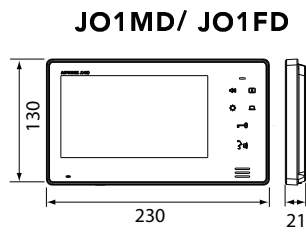

**AFMETINGEN (MM)**

**GEZICHTSVELD**

**AFMETINGEN (MM)**

**TECHNISCHE GEGEVENS**

Voeding	18VDC
Verbruik	Max. 400 mA (JO1MD) / Max. 450 mA (JO1MDW)
Oproepen	Beltoon + beeld en audio, ong. 45 seconden
Communicatie	Druk kortstondig op de spreekknop TALK om de communicatie te activeren. Handenvrije communicatie, spraakgestuurd of manueel te bedienen.
Monitor	TFT kleuren-lcd van 7"
Videostandaard	NTSC
Nachtbeeld	Ingebouwde, krachtige witte LED
Deurontgrendeling	Potentiaalvrij contact, schakelvermogen 0,5 A/24 V DC
Bekabeling	2 draden (+ 2 draden voor elektrisch deurslot) tussen deurpost en binnenpost, 6 draden tussen binnenposten, massieve geleiders met PE-isolatie
Afstand	Deurpost naar laatste binnenpost: 100 m (0,65 mm Ø) 200 m (1,0 mm Ø)