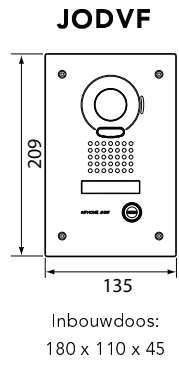

**AFMETINGEN (MM)**

**GEZICHTSVELD**

**AFMETINGEN (MM)**

**TECHNISCHE GEGEVENS**

Voeding	18VDC
Verbruik	Max. 400 mA (JO1MD) / Max. 450 mA (JO1MDW)
Oproepen	Beltoon + beeld en audio, ong. 45 seconden
Communicatie	Druk kortstondig op de spreekknop TALK om de communicatie te activeren. Handenvrije communicatie, spraakgestuurd of manueel te bedienen.
Monitor	TFT kleuren-lcd van 7"
Videostandaard	NTSC
Nachtbeeld	Ingebouwde, krachtige witte LED
Deurontgrendeling	Potentiaalvrij contact, schakelvermogen 0,5 A/24 V DC
Bekabeling	2 draden (+ 2 draden voor elektrisch deurslot) tussen deurpost en binnenpost, 6 draden tussen binnenposten, massieve geleiders met PE-isolatie
Afstand	Deurpost naar laatste binnenpost: 100 m (0,65 mm Ø) 200 m (1,0 mm Ø)