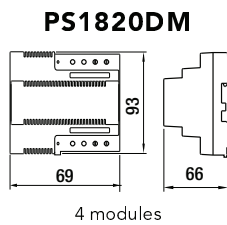

**AFMETINGEN (MM)**

**GEZICHTSVELD**

**AFMETINGEN (MM)**

**TECHNISCHE GEGEVENS**

Voeding	18VDC
Verbruik	Max. 400 mA (JO1MD) / Max. 450 mA (JO1MDW)
Oproepen	Beltoon + beeld en audio, ong. 45 seconden
Communicatie	Druk kortstondig op de spreekknop TALK om de communicatie te activeren. Handenvrije communicatie, spraakgestuurd of manueel te bedienen.
Monitor	TFT kleuren-lcd van 7"
Videostandaard	NTSC
Nachtbeeld	Ingebouwde, krachtige witte LED
Deurontgrendeling	Potentiaalvrij contact, schakelvermogen 0,5 A/24 V DC
Bekabeling	2 draden (+ 2 draden voor elektrisch deurslot) tussen deurpost en binnenpost, 6 draden tussen binnenposten, massieve geleiders met PE-isolatie
Afstand	Deurpost naar laatste binnenpost: 100 m (0,65 mm Ø) 200 m (1,0 mm Ø)