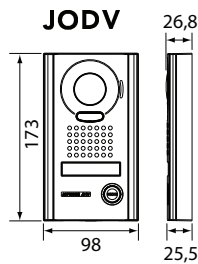

AFMETINGEN (MM)