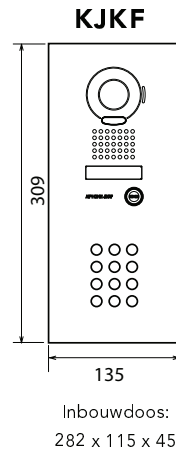

# AANSLUIT SCHEMA

**AFMETINGEN (MM)**

**GEZICHTSVELD**

**AFMETINGEN (MM)**

**TECHNISCHE GEGEVENS**

Voeding	18VDC
Verbruik	Max. 400 mA (JO1MD) / Max. 450 mA (JO1MDW)
Oproepen	Beltoon + beeld en audio, ong. 45 seconden
Communicatie	Druk kortstondig op de spreekknop TALK om de communicatie te activeren. Handenvrije communicatie, spraakgestuurd of manueel te bedienen.
Monitor	TFT kleuren-lcd van 7"
Videostandaard	NTSC
Nachtbeeld	Ingebouwde, krachtige witte LED
Deurontgrendeling	Potentiaalvrij contact, schakelvermogen 0,5 A/24 V DC
Bekabeling	2 draden (+ 2 draden voor elektrisch deurslot) tussen deurpost en binnenpost, 6 draden tussen binnenposten, massieve geleiders met PE-isolatie
Afstand	Deurpost naar laatste binnenpost: 100 m (0,65 mm Ø) 200 m (1,0 mm Ø)