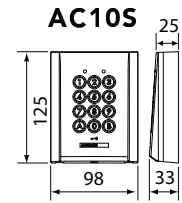

**AFMETINGEN (MM)**

**GEZICHTSVELD**

**AFMETINGEN (MM)**

**TECHNISCHE GEGEVENS**

Voeding	18VDC
Verbruik	Max. 400 mA (JO1MD) / Max. 450 mA (JO1MDW)
Oproepen	Beltoon + beeld en audio, ong. 45 seconden
Communicatie	Druk kortstondig op de spreekknop TALK om de communicatie te activeren. Handenvrije communicatie, spraakgestuurd of manueel te bedienen.
Monitor	TFT kleuren-lcd van 7"
Videostandaard	NTSC
Nachtbeeld	Ingebouwde, krachtige witte LED
Deurontgrendeling	Potentiaalvrij contact, schakelvermogen 0,5 A/24 V DC
Bekabeling	2 draden (+ 2 draden voor elektrisch deurslot) tussen deurpost en binnenpost, 6 draden tussen binnenposten, massieve geleiders met PE-isolatie
Afstand	Deurpost naar laatste binnenpost: 100 m (0,65 mm Ø) 200 m (1,0 mm Ø)