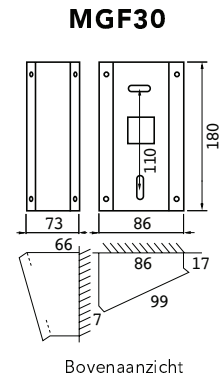

**AFMETINGEN (MM)**

**GEZICHTSVELD**

**AFMETINGEN (MM)**

**TECHNISCHE GEGEVENS**

Voeding	18VDC
Verbruik	Max. 400 mA (JO1MD) / Max. 450 mA (JO1MDW)
Oproepen	Beltoon + beeld en audio, ong. 45 seconden
Communicatie	Druk kortstondig op de spreekknop TALK om de communicatie te activeren. Handenvrije communicatie, spraakgestuurd of manueel te bedienen.
Monitor	TFT kleuren-lcd van 7"
Videostandaard	NTSC
Nachtbeeld	Ingebouwde, krachtige witte LED
Deurontgrendeling	Potentiaalvrij contact, schakelvermogen 0,5 A/24 V DC
Bekabeling	2 draden (+ 2 draden voor elektrisch deurslot) tussen deurpost en binnenpost, 6 draden tussen binnenposten, massieve geleiders met PE-isolatie
Afstand	Deurpost naar laatste binnenpost: 100 m (0,65 mm Ø) 200 m (1,0 mm Ø)