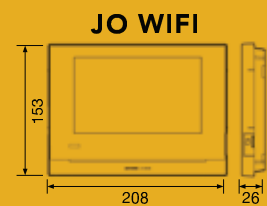

AFMETINGEN (MM)

TECHNISCHE GEGEVENS

Voeding	18VDC
Verbruik	Max. 400 mA (JO1MD) / Max. 450 mA (JO1MDW)
Oproepen	Beltoon + beeld en audio, ong. 45 seconden
Communicatie	Druk kortstondig op de spreekknop TALK om de communicatie te activeren. Handenvrije communicatie, spraakgestuurd of manueel te bedienen.
Monitor	TFT kleuren-lcd van 7"
Videostandaard	NTSC
Nachtbeeld	Ingebouwde, krachtige witte LED
Deurontgrendeling	Potentiaalvrij contact, schakelvermogen 0,5 A/24 V DC
Bekabeling	2 draden (+ 2 draden voor elektrisch deurslot) tussen deurpost en binnenpost, 6 draden tussen binnenposten, massieve geleiders met PE-isolatie
Afstand	Deurpost naar laatste binnenpost: 100 m (0,65 mm Ø) 200 m (1,0 mm Ø)