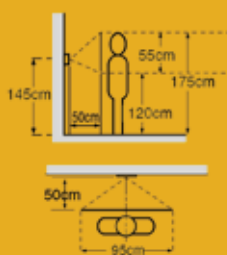

**AFMETINGEN (MM)**

**GEZICHTSVELD**

**AFMETINGEN (MM)**

**TECHNISCHE GEGEVENS**

Voeding	18VDC
Verbruik	Max. 400 mA (JO1MD) / Max. 450 mA (JO1MDW)
Oproepen	Beltoon + beeld en audio, ong. 45 seconden
Communicatie	Druk kortstondig op de spreekknop TALK om de communicatie te activeren. Handenvrije communicatie, spraakgestuurd of manueel te bedienen.
Monitor	TFT kleuren-lcd van 7"
Videostandaard	NTSC
Nachtbeeld	Ingebouwde, krachtige witte LED
Deurontgrendeling	Potentiaalvrij contact, schakelvermogen 0,5 A/24 V DC
Bekabeling	2 draden (+ 2 draden voor elektrisch deurslot) tussen deurpost en binnenpost, 6 draden tussen binnenposten, massieve geleiders met PE-isolatie
Afstand	Deurpost naar laatste binnenpost: 100 m (0,65 mm Ø) 200 m (1,0 mm Ø)