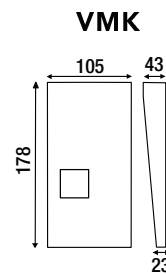

**AFMETINGEN (MM)**

**GEZICHTSVELD**

**AFMETINGEN (MM)**

**TECHNISCHE GEGEVENS**

Voeding	18VDC
Verbruik	Max. 400 mA (JO1MD) / Max. 450 mA (JO1MDW)
Oproepen	Beltoon + beeld en audio, ong. 45 seconden
Communicatie	Druk kortstondig op de spreekknop TALK om de communicatie te activeren. Handenvrije communicatie, spraakgestuurd of manueel te bedienen.
Monitor	TFT kleuren-lcd van 7"
Videostandaard	NTSC
Nachtbeeld	Ingebouwde, krachtige witte LED
Deurontgrendeling	Potentiaalvrij contact, schakelvermogen 0,5 A/24 V DC
Bekabeling	2 draden (+ 2 draden voor elektrisch deurslot) tussen deurpost en binnenpost, 6 draden tussen binnenposten, massieve geleiders met PE-isolatie
Afstand	Deurpost naar laatste binnenpost: 100 m (0,65 mm Ø) 200 m (1,0 mm Ø)