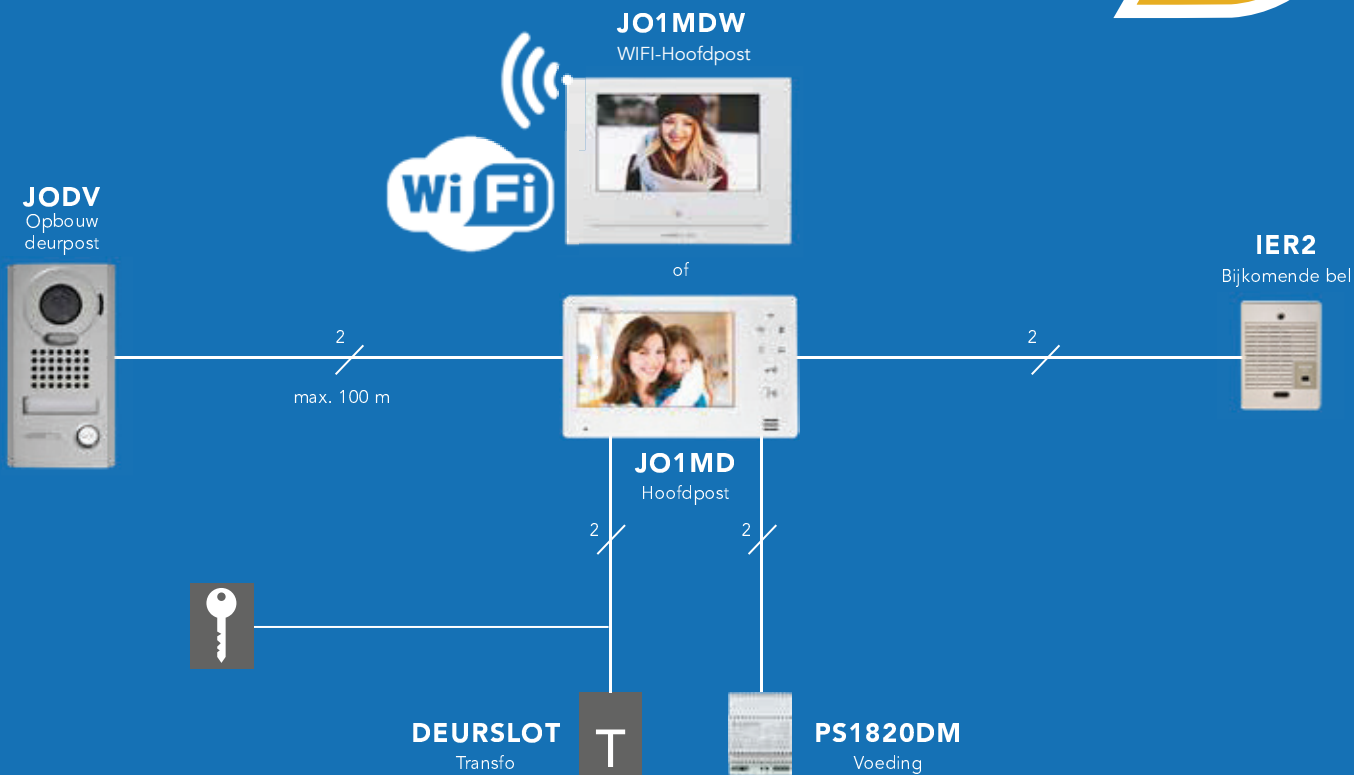

## JOS1VW

(OPBOUW - A01008416)

- **1 x JODV opbouwcamera**  
Opbouwdeurpost met 1 bedrukknop, metalen afwerkpaneel en verlicht naamplaatje.
- **1x JO1MDW hoofdpst**  
Wifi-videohoofdpst met 7"-aanraakscherm en opnamefunctie; oproepdoorschakeling naar smartphone met bijhorende app voor iOS of Android.
- **1 x PS1820DM voeding**  
Voeding 18VDC / 2A in DIN-behuizing (4 modules).

## JOS1FW

(INBOUW - A01008417)

- **1 x JODVF inbouwcamera**  
Inbouwdeurpost met 1 bedrukknop, geborsteld RVS-afwerkpaneel en verlicht naamplaatje.
- **1x JO1MDW hoofdpst**
- **1 x PS1820DM voeding**

AIPHONE\*

# AANSLUIT SCHEMA

**AFMETINGEN (MM)**

**GEZICHTSVELD**

**AFMETINGEN (MM)**

**TECHNISCHE GEGEVENS**

Voeding	18VDC
Verbruik	Max. 400 mA (JO1MD) / Max. 450 mA (JO1MDW)
Oproepen	Beltoon + beeld en audio, ong. 45 seconden
Communicatie	Druk kortstondig op de spreekknop TALK om de communicatie te activeren. Handenvrije communicatie, spraakgestuurd of manueel te bedienen.
Monitor	TFT kleuren-lcd van 7"
Videostandaard	NTSC
Nachtbeeld	Ingebouwde, krachtige witte LED
Deurontgrendeling	Potentiaalvrij contact, schakelvermogen 0,5 A/24 V DC
Bekabeling	2 draden (+ 2 draden voor elektrisch deurslot) tussen deurpost en binnenpost, 6 draden tussen binnenposten, massieve geleiders met PE-isolatie
Afstand	Deurpost naar laatste binnenpost: 100 m (0,65 mm Ø) 200 m (1,0 mm Ø)