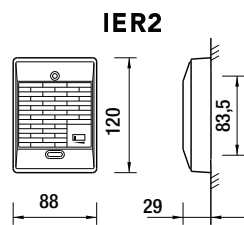

**VVS10**  
Regenkap voor  
JODV+AC10S

**MGF30**  
Montagehoek voor  
de JODV

**KJKF\***  
Roestvrijstalen  
inbouwpaneel met klavier  
met achtergrondverlichting  
voor 100 codes

\*Zonder camera geleverd; vereist JOSTIF of JODVF deurposten

**AFMETINGEN (MM)**

**GEZICHTSVELD**

**AFMETINGEN (MM)**

**TECHNISCHE GEGEVENS**

Voeding	18VDC
Verbruik	Max. 400 mA (JO1MD) / Max. 450 mA (JO1MDW)
Oproepen	Beltoon + beeld en audio, ong. 45 seconden
Communicatie	Druk kortstondig op de spreekknop TALK om de communicatie te activeren. Handenvrije communicatie, spraakgestuurd of manueel te bedienen.
Monitor	TFT kleuren-lcd van 7"
Videostandaard	NTSC
Nachtbeeld	Ingebouwde, krachtige witte LED
Deurontgrendeling	Potentiaalvrij contact, schakelvermogen 0,5 A/24 V DC
Bekabeling	2 draden (+ 2 draden voor elektrisch deurslot) tussen deurpost en binnenpost, 6 draden tussen binnenposten, massieve geleiders met PE-isolatie
Afstand	Deurpost naar laatste binnenpost: 100 m (0,65 mm Ø) 200 m (1,0 mm Ø)