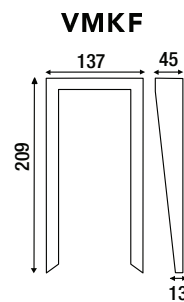

**AFMETINGEN (MM)**

**GEZICHTSVELD**

**AFMETINGEN (MM)**

**TECHNISCHE GEGEVENS**

Voeding	18VDC
Verbruik	Max. 400 mA (JO1MD) / Max. 450 mA (JO1MDW)
Oproepen	Beltoon + beeld en audio, ong. 45 seconden
Communicatie	Druk kortstondig op de spreekknop TALK om de communicatie te activeren. Handenvrije communicatie, spraakgestuurd of manueel te bedienen.
Monitor	TFT kleuren-lcd van 7"
Videostandaard	NTSC
Nachtbeeld	Ingebouwde, krachtige witte LED
Deurontgrendeling	Potentiaalvrij contact, schakelvermogen 0,5 A/24 V DC
Bekabeling	2 draden (+ 2 draden voor elektrisch deurslot) tussen deurpost en binnenpost, 6 draden tussen binnenposten, massieve geleiders met PE-isolatie
Afstand	Deurpost naar laatste binnenpost: 100 m (0,65 mm Ø) 200 m (1,0 mm Ø)