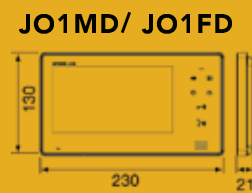

**AFMETINGEN (MM)**

**GEZICHTSVELD**

**AFMETINGEN (MM)**

**TECHNISCHE GEGEVENS**

Voeding	18VDC
Verbruik	Max. 400 mA (JO1MD) / Max. 450 mA (JO1MDW)
Oproepen	Beltoon + beeld en audio, ong. 45 seconden
Communicatie	Druk kortstondig op de spreekknop TALK om de communicatie te activeren. Handenvrije communicatie, spraakgestuurd of manueel te bedienen.
Monitor	TFT kleuren-lcd van 7"
Videostandaard	NTSC
Nachtbeeld	Ingebouwde, krachtige witte LED
Deurontgrendeling	Potentiaalvrij contact, schakelvermogen 0,5 A/24 V DC
Bekabeling	2 draden (+ 2 draden voor elektrisch deurslot) tussen deurpost en binnenpost, 6 draden tussen binnenposten, massieve geleiders met PE-isolatie
Afstand	Deurpost naar laatste binnenpost: 100 m (0,65 mm Ø) 200 m (1,0 mm Ø)