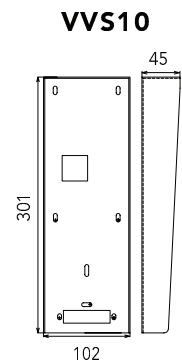

**AFMETINGEN (MM)**

**GEZICHTSVELD**

**AFMETINGEN (MM)**

**TECHNISCHE GEGEVENS**

Voeding	18VDC
Verbruik	Max. 400 mA (JO1MD) / Max. 450 mA (JO1MDW)
Oproepen	Beltoon + beeld en audio, ong. 45 seconden
Communicatie	Druk kortstondig op de spreekknop TALK om de communicatie te activeren. Handenvrije communicatie, spraakgestuurd of manueel te bedienen.
Monitor	TFT kleuren-lcd van 7"
Videostandaard	NTSC
Nachtbeeld	Ingebouwde, krachtige witte LED
Deurontgrendeling	Potentiaalvrij contact, schakelvermogen 0,5 A/24 V DC
Bekabeling	2 draden (+ 2 draden voor elektrisch deurslot) tussen deurpost en binnenpost, 6 draden tussen binnenposten, massieve geleiders met PE-isolatie
Afstand	Deurpost naar laatste binnenpost: 100 m (0,65 mm Ø) 200 m (1,0 mm Ø)