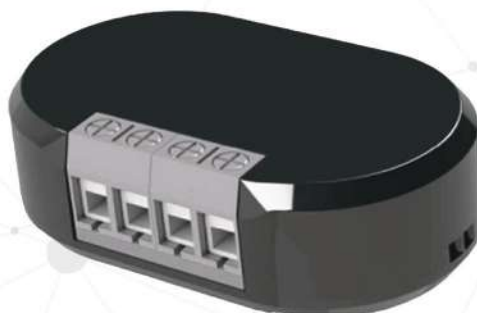

Bestelcode: Utopic OKA inox lock
Utopic OKA zwart
Utopic wit

Utopic K/KB is een batterijgevoede stand alone keypad/vingerscan die gekoppeld wordt met de Utopic OKA. Hij beschikt over een touchpad en slaapmodus om stroomverbruik te beperken. Kan éénmalig of geplande codes via de app aanmaken, waar dan ook, met of zonder internetverbinding.

Remote controllers

- Afmetingen: 30x50x10mm B x L x H
- Voeding: 1 x CR 2032 batterij
- Communicatie: RF 434 MHz

Bestelcode: Utopic AL

Smart relay

- Afmetingen: 44x74x22mm B x L x H
- Voeding: 12 Vdc/ac
- Communicatie: RF 434 MHz

Bestelcode: Utopic PB

Bestelcode: Utopic RC

Wireless auto locking module

- Afmetingen: 31x76x22mm B x L x H
- Voeding: 1 x AA batterij
- Communicatie: RF 434 MHz

Bestelcode: Utopic SR

Waterdicht Powerbank

- Materiaal: rubber en metaal
- Input: 5V 1A
- Output: 5V 1A
- Afmetingen: 129x27,7x23mm H x B x D
- Gewicht: 0,72kg