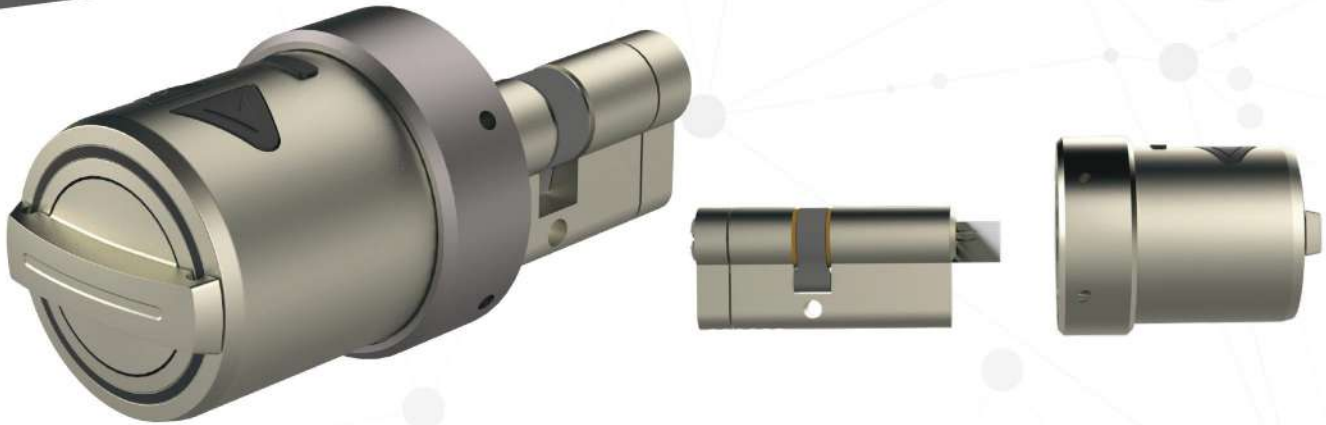

Utopic OKA

Eénmalige toegang met keypad door OTP functie

- OTP is een technologie waarmee men éénmalige codes kan aanmaken (visitorcode). Men hoeft geen verbinding te maken met de Utopic OKA om deze code te genereren

Oplaadbare batterijen

- Utopic OKA wordt gevoed door 2 x CR123A die oplaadbaar zijn. 2 à 3 maanden (afhankelijk van slot) laadbereik met 10 openingen en sluitingen per dag

Eenvoudige montage

- Knip de sleutel af 5 mm uitstekend van de voorkant cilinder. Monteer de Utopic OKA over de cilinder

Wifi Hub

- Maakt Utopic OKA connecteerbaar met uw Wifi netwerk. Utopic OKA kan vanop elke plaats geraadpleegd worden

Specificaties

- Aanraking gevoelige verlichte drukknoppen
- Hoogbeveiligde draadloze RF communicatie
- Frequentie RF 434 MHz
- Diameter 50mm - lengte 59mm
- Compatibel met elk type van euro cilinder
- Volledige "Acces Control" met mobiele applicatie
- 3 maanden gebruik zonder laden (afhankelijk van gebruik en slot)

Geschikt voor alle deuren met euro cilinderslot. Enkel de sleutel op maat knippen en de Utopic OKA over de cilinder monteren. Steeds mogelijk om uw 2de sleutel van de bestaande cilinder te gebruiken als nood sleutel. De Utopic OKA heeft hier een intelligente nood sleutel positie tracking voor. Er zijn verschillende bedieningsopties voor Utopic OKA. Draadloze keypad met of zonder vingerscan functie, interface voor koppelingen met intercom of domotica, afstandsbediening of met de BT connectie van uw Smart Phone.