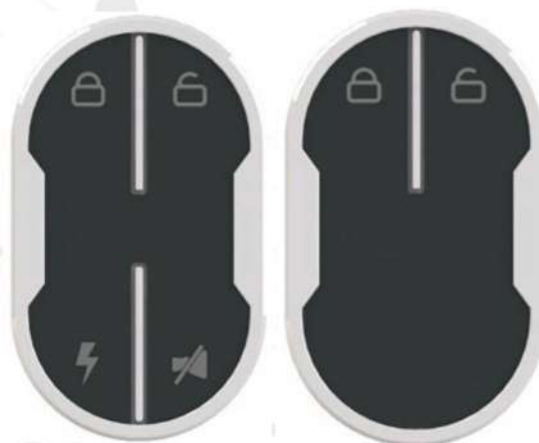

Bestelcode: Utopic K

Bestelcode: Utopic KB

Kenmerken

- Verlicht touchpad met LED indicatie
- Geavanceerde activeringsweergave
- 5 codes
- 100 vingerafdrukken (enkel voor Utopic KB)
- Hoogbeveiligde draadloze communicatie
- Lange batterijduur
- Afmetingen: 70x100x17-27mm B x H x D
- Materiaal: ABS, semi-transparant AB
- Voeding: 2 X Alkaline batterijen
- Werkfrequentie: 434 / 868 MHz

Remote controllers

- Afmetingen: 30x50x10mm B x L x H
- Voeding: 1 x CR 2032 batterij
- Communicatie: RF 434 MHz

Bestelcode: Utopic AL

Smart relay

- Afmetingen: 44x74x22mm B x L x H
- Voeding: 12 Vdc/ac
- Communicatie: RF 434 MHz

Bestelcode: Utopic PB

Bestelcode: Utopic RC

Wireless auto locking module

- Afmetingen: 31x76x22mm B x L x H
- Voeding: 1 x AA batterij
- Communicatie: RF 434 MHz

Bestelcode: Utopic SR

Waterdicht Powerbank

- Materiaal: rubber en metaal
- Input: 5V 1A
- Output: 5V 1A
- Afmetingen: 129x27,7x23mm H x B x D
- Gewicht: 0,72kg