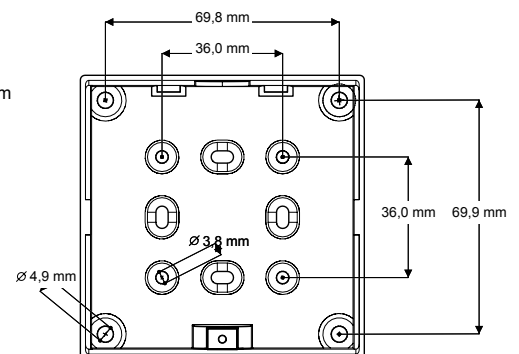

DMK
Reset key