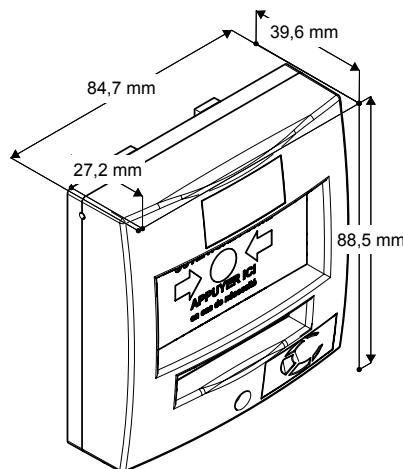

DMK
Reset key