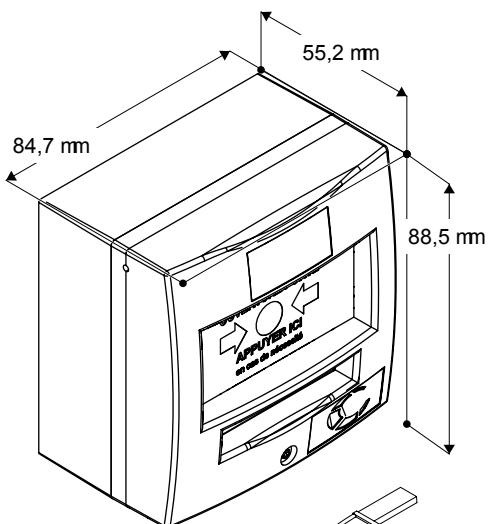

DMK
Reset key