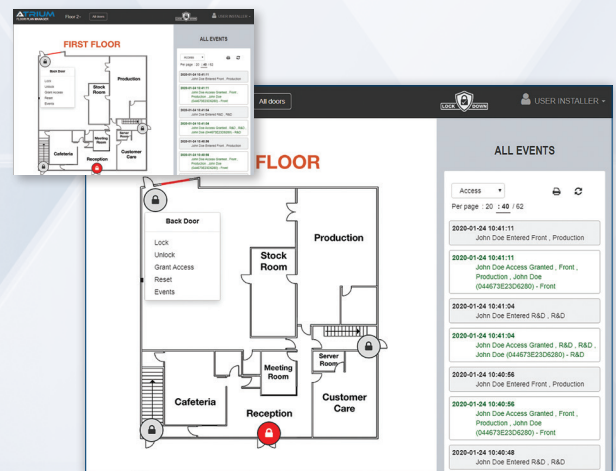

EXCLUSIEF VOOR DE A22K KRYPTO CONTROLLER

- Bekijk de deurstatus op een plattegrond in realtime vanaf elke webbrowser (MAC of PC).
- Alle deurstatussen in real time activeren (vergrendeld, ontgrendeld, toegang verleend, enz.)
- Eenvoudig te configureren (drag & drop)
- Ondersteunt .jpg of .png bestand (1Mb max.)
- Meerdere plannen/verdiepingen per site