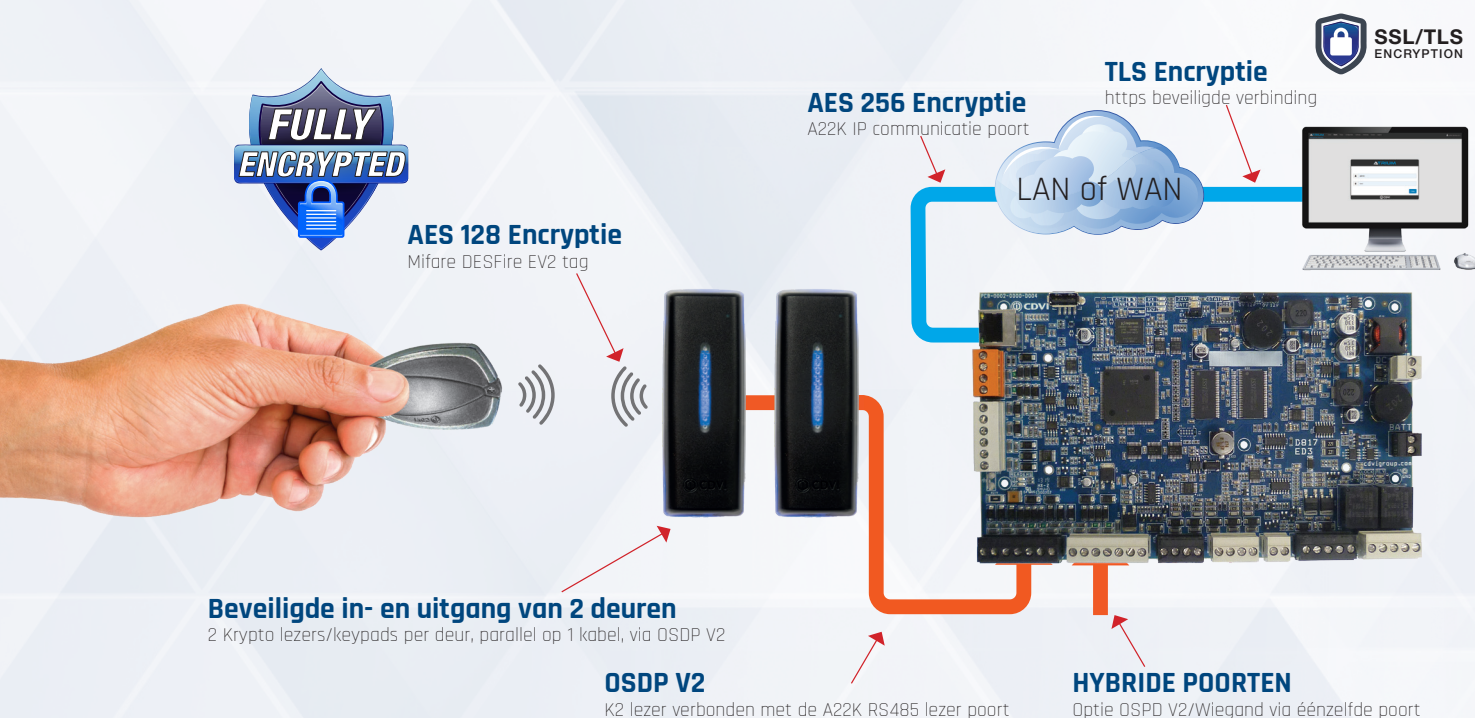

KRYPTO

HIGH SECURITY SOLUTION

A22K

2-DEUR / 4-LEZER VOLLEDIG GEËNCRYPTEERDE IP CONTROLLER

Onmiddellijke high security

De 3de generatie Atrium toegangscontrole is naar goede gewoonte een stap vooruit in innovatie, veiligheid en gebruiksgemak. Ervaar high-security zoals nooit tevoren dankzij het Mifare/DesFire EV2 protocol, mogelijk gemaakt door een nieuwe generatie lezers, keypads en badges. De 256-bit encryptie versleutelt elke badge en lezer in de controller met een capaciteit tot 10.000 gebruikers op 500 deuren/1000 lezers.

De hybride poorten ondersteunen zowel Wiegand- als high security OSDP V2 lezers. Door gebruik te maken van onze krypto lezers en keypads kan u met 1 Krypto controller de in- en uitgang van 2 deuren beveiligen. Het OSDP protocol biedt naast een verhoogde veiligheid eveneens de mogelijkheid op een langere kabelafstand tot 1200m.

EXCLUSIEF VOOR DE A22K KRYPTO CONTROLLER

- Bekijk de deurstatus op een plattegrond in realtime vanaf elke webbrowser (MAC of PC).
- Alle deurstatussen in real time activeren (vergrendeld, ontgrendeld, toegang verleend, enz.)
- Eenvoudig te configureren (drag & drop)
- Ondersteunt .jpg of .png bestand (1Mb max.)
- Meerdere plannen/verdiepingen per site

GEÏNTEGREERDE, HTTPS BEVEILIGDE WEBSERVER

Volledig beheer van uw toegang vanaf laptop, pc, smartphone of tablet

TOEGANGSCONTROLE, WAAR EN WANNEER U WILT

- HTTPS gecertificeerde, beveiligde webserver
- Gratis software en applicatie
- Responsieve webinterface
- Compatibel met elk besturingssysteem
- Floorplan beheren