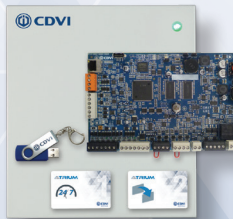

EXCLUSIEF VOOR DE A22K KRYPTO CONTROLLER

- Bekijk de deurstatus op een plattegrond in realtime vanaf elke webbrowser (MAC of PC).
- Alle deurstatussen in real time activeren (vergrendeld, ontgrendeld, toegang verleend, enz.)
- Eenvoudig te configureren (drag & drop)
- Ondersteunt .jpg of .png bestand (1Mb max.)
- Meerdere plannen/verdiepingen per site

GEÏNTEGREERDE, HTTPS BEVEILIGDE WEBSERVER

Volledig beheer van uw toegang vanaf laptop, pc, smartphone of tablet

TOEGANGSCONTROLE, WAAR EN WANNEER U WILT

- HTTPS gecertificeerde, beveiligde webserver
- Gratis software en applicatie
- Responsieve webinterface
- Compatibel met elk besturingssysteem
- Floorplan beheren

KRYPTO

HIGH SECURITY SOLUTION

A22K

Centrale Atrium Krypto

Referentie:

F011500020

- » Webbased systeem High security systeem
- » Plug & Play installatie - Snelle setup
- » Desfire EV2 lezers met voorgeladen encryptiesleutels
- » Voor 2 deuren / 4 lezers
- » Uitbreidbaar tot 500 deuren (1000 lezers)

A22KITK2

Atrium Krypto kit met lezers en tags

Referentie:

F011500022

- » A22K kit met 2 lezers en 10 x MetalD
- » Plug & Play installatie - Snelle setup
- » Desfire EV2 lezers met voorgeladen encryptiesleutels
- » Voor 2 deuren / 4 lezers
- » Uitbreidbaar tot 500 deuren (1000 lezers)