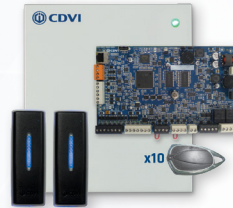

A22KITK2

Atrium Krypto kit met lezers en tags

Referentie:

F011500022

- » A22K kit met 2 lezers en 10 x MetalD
- » Plug & Play installatie - Snelle setup
- » Desfire EV2 lezers met voorgeladen encryptiesleutels
- » Voor 2 deuren / 4 lezers
- » Uitbreidbaar tot 500 deuren (1000 lezers)