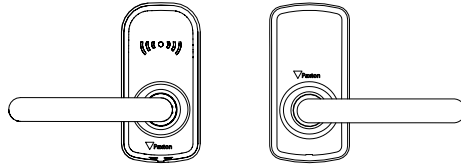

-20°C +55°C
-4°F +131°F

-0°C +49°C
-32°F +120°F

≤ 10 mm

4 x AA Alkaline

3m - 15m
10 ft - 65 ft

35 - 60 mm

6V
800mA

010-602WT

010-602BL

010-603WT

010-603BL

1

900-059

50mm-54mm

900-060

57mm-62mm