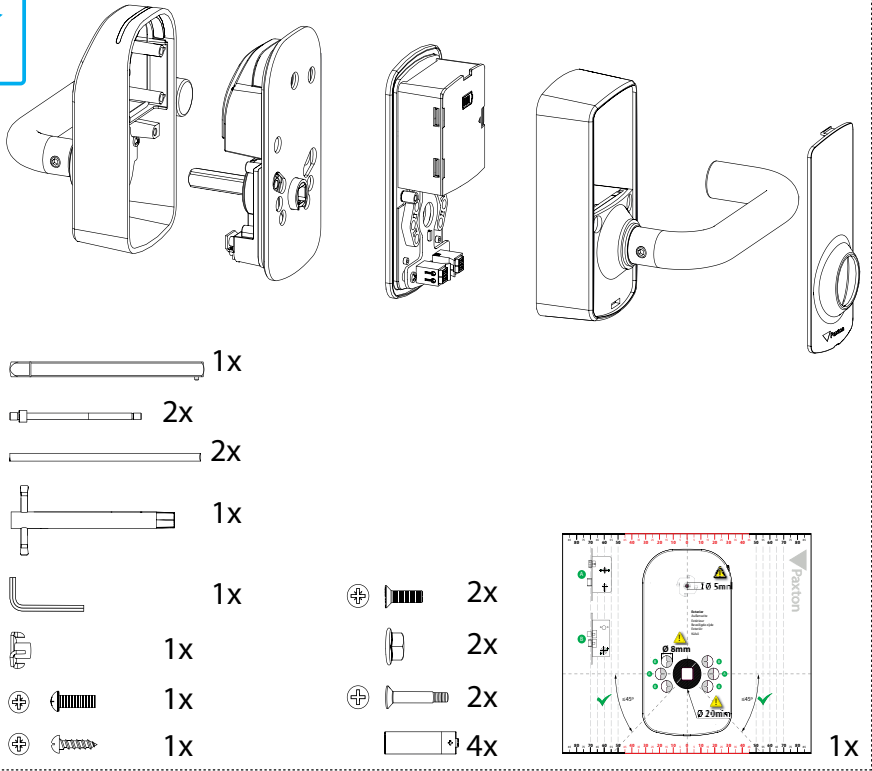

ins-01025

13

-Don't over tighten
 -ne pas trop serrer
 -niet te strak trekken
 -Nicht zu eng anziehen
 -No sobreajuste
 -Dra inte ät för hårt
 -Draai niet te vast
 -Não aperte demasiado
 -Ne húzza meg túlságosan
 -Undlad at overspænde