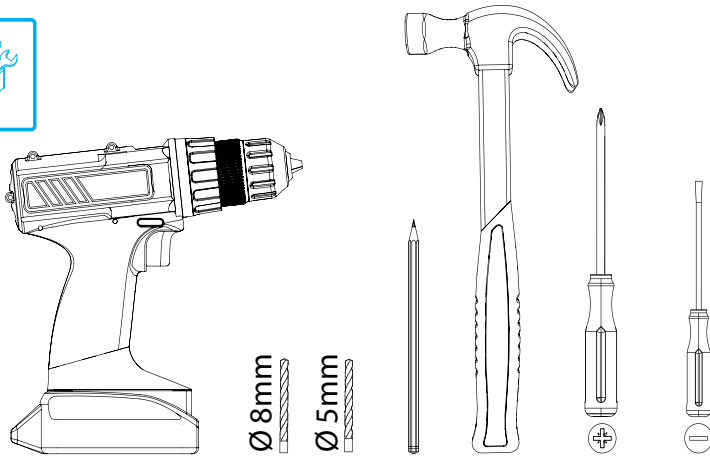

ins-01025

13

-Don't over tighten
 -ne pas trop serrer
 -niet te strak trekken
 -Nicht zu eng anziehen
 -No sobreajuste
 -Dra inte ät för hårt
 -Draai niet te vast
 -Não aperte demasiado
 -Ne húzza meg túlságosan
 -Undlad at overspænde

14

m6 x 16mm

15

1 2

16

17

18

19