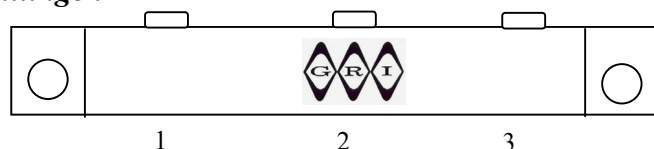

Aansluitingen

291/29AWG   1 :   Gemeenschappelijk
                  2 :   Tamper
                  3 :   Normaal Gesloten

B29C   1 :   Normaal Gesloten
          2 :   Normaal Open
          3 :   Gemeenschappelijk