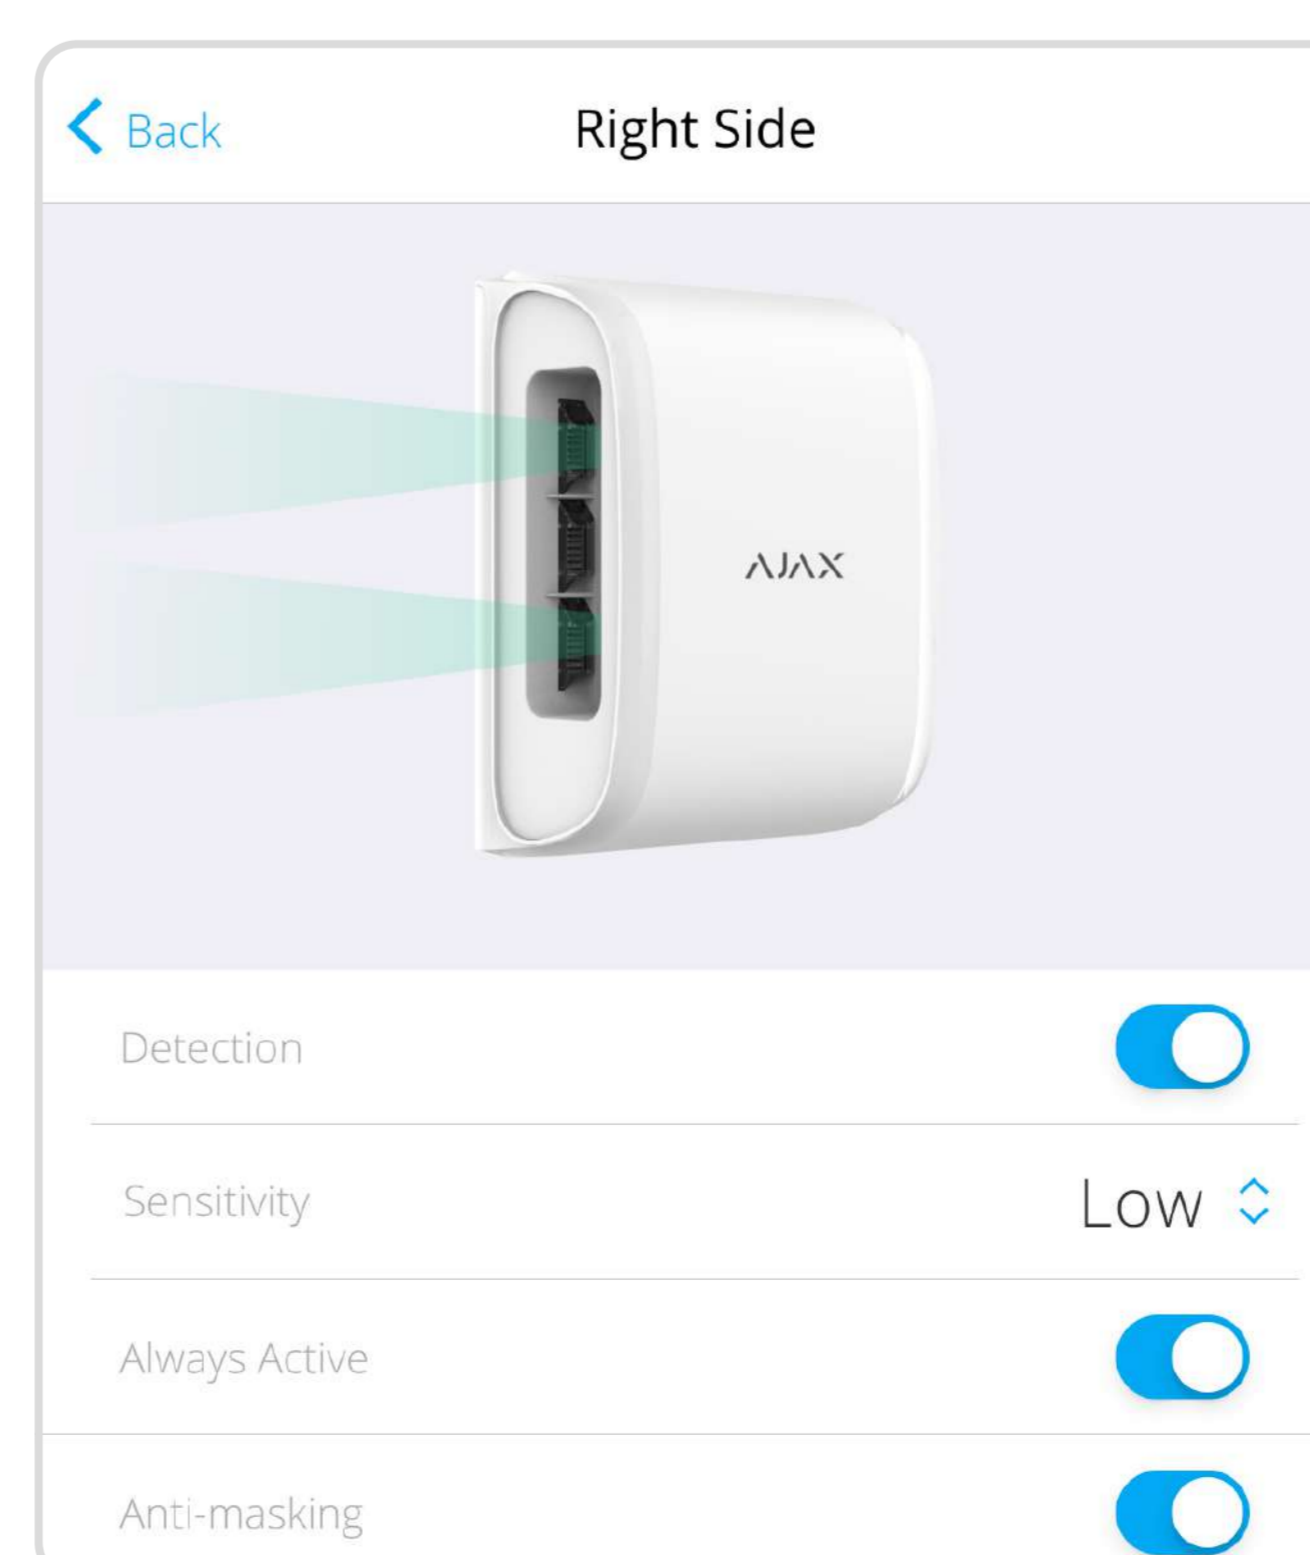

DualCurtain Outdoor

DualCurtain Outdoor is een draadloze bewegingsdetector met een gordijn aan twee zijden. DualCurtain Outdoor heeft twee PIR-sensoren aan elke kant waardoor de detectiezone tot 30 meter ver reikt en zo ramen, deuren, overdekte gangen, hekken en winkelpuien effectief beschermt.

Nauwkeurige detectie van bedreigingen

DualCurtain Outdoor is uitgerust met twee onafhankelijke PIR-sensoren en geavanceerde optiek aan elke kant. Het alarm wordt geactiveerd als beide sensoren aan één kant beweging detecteren. In combinatie met software-algoritmen voorkomt dit valse alarmen veroorzaakt door huisdieren en natuurlijke verstoringen. Dankzij de temperatuurcompensatie kan DualCurtain Outdoor effectief beweging detecteren over het hele temperatuurbereik.

-  Tot 15 m dekking aan elke kant
-  Geavanceerde optiek
-  Immuniteit tegen huisdieren
-  Temperatuurcompensatie

Flexibele instellingen

DualCurtain Outdoor configureert u eenvoudig met de aan-uitschakelaar op de detector of in de Ajax-app. Een installateur past de detectiezone makkelijk aan door de aan-uitschakelaar te bewegen. Met de app kan een installateur de volgende functies instellen: gevoeligheid, vertragingen, bepaalde zijde uitschakelen en de sirenereactie of een automatiseringsscenario voor het detectoralarm configureren. Alarmen worden voor elke kant van de detector afzonderlijk weergegeven via meldingen en een gebeurtenisfeed.

Bij **elke zijde** van DualCurtain Outdoor kunnen de afstand en richting van de detectiezone worden ingesteld. Daardoor kan de detector zich aanpassen aan de architectuur en worden bedreigingen nauwkeurig gedetecteerd.