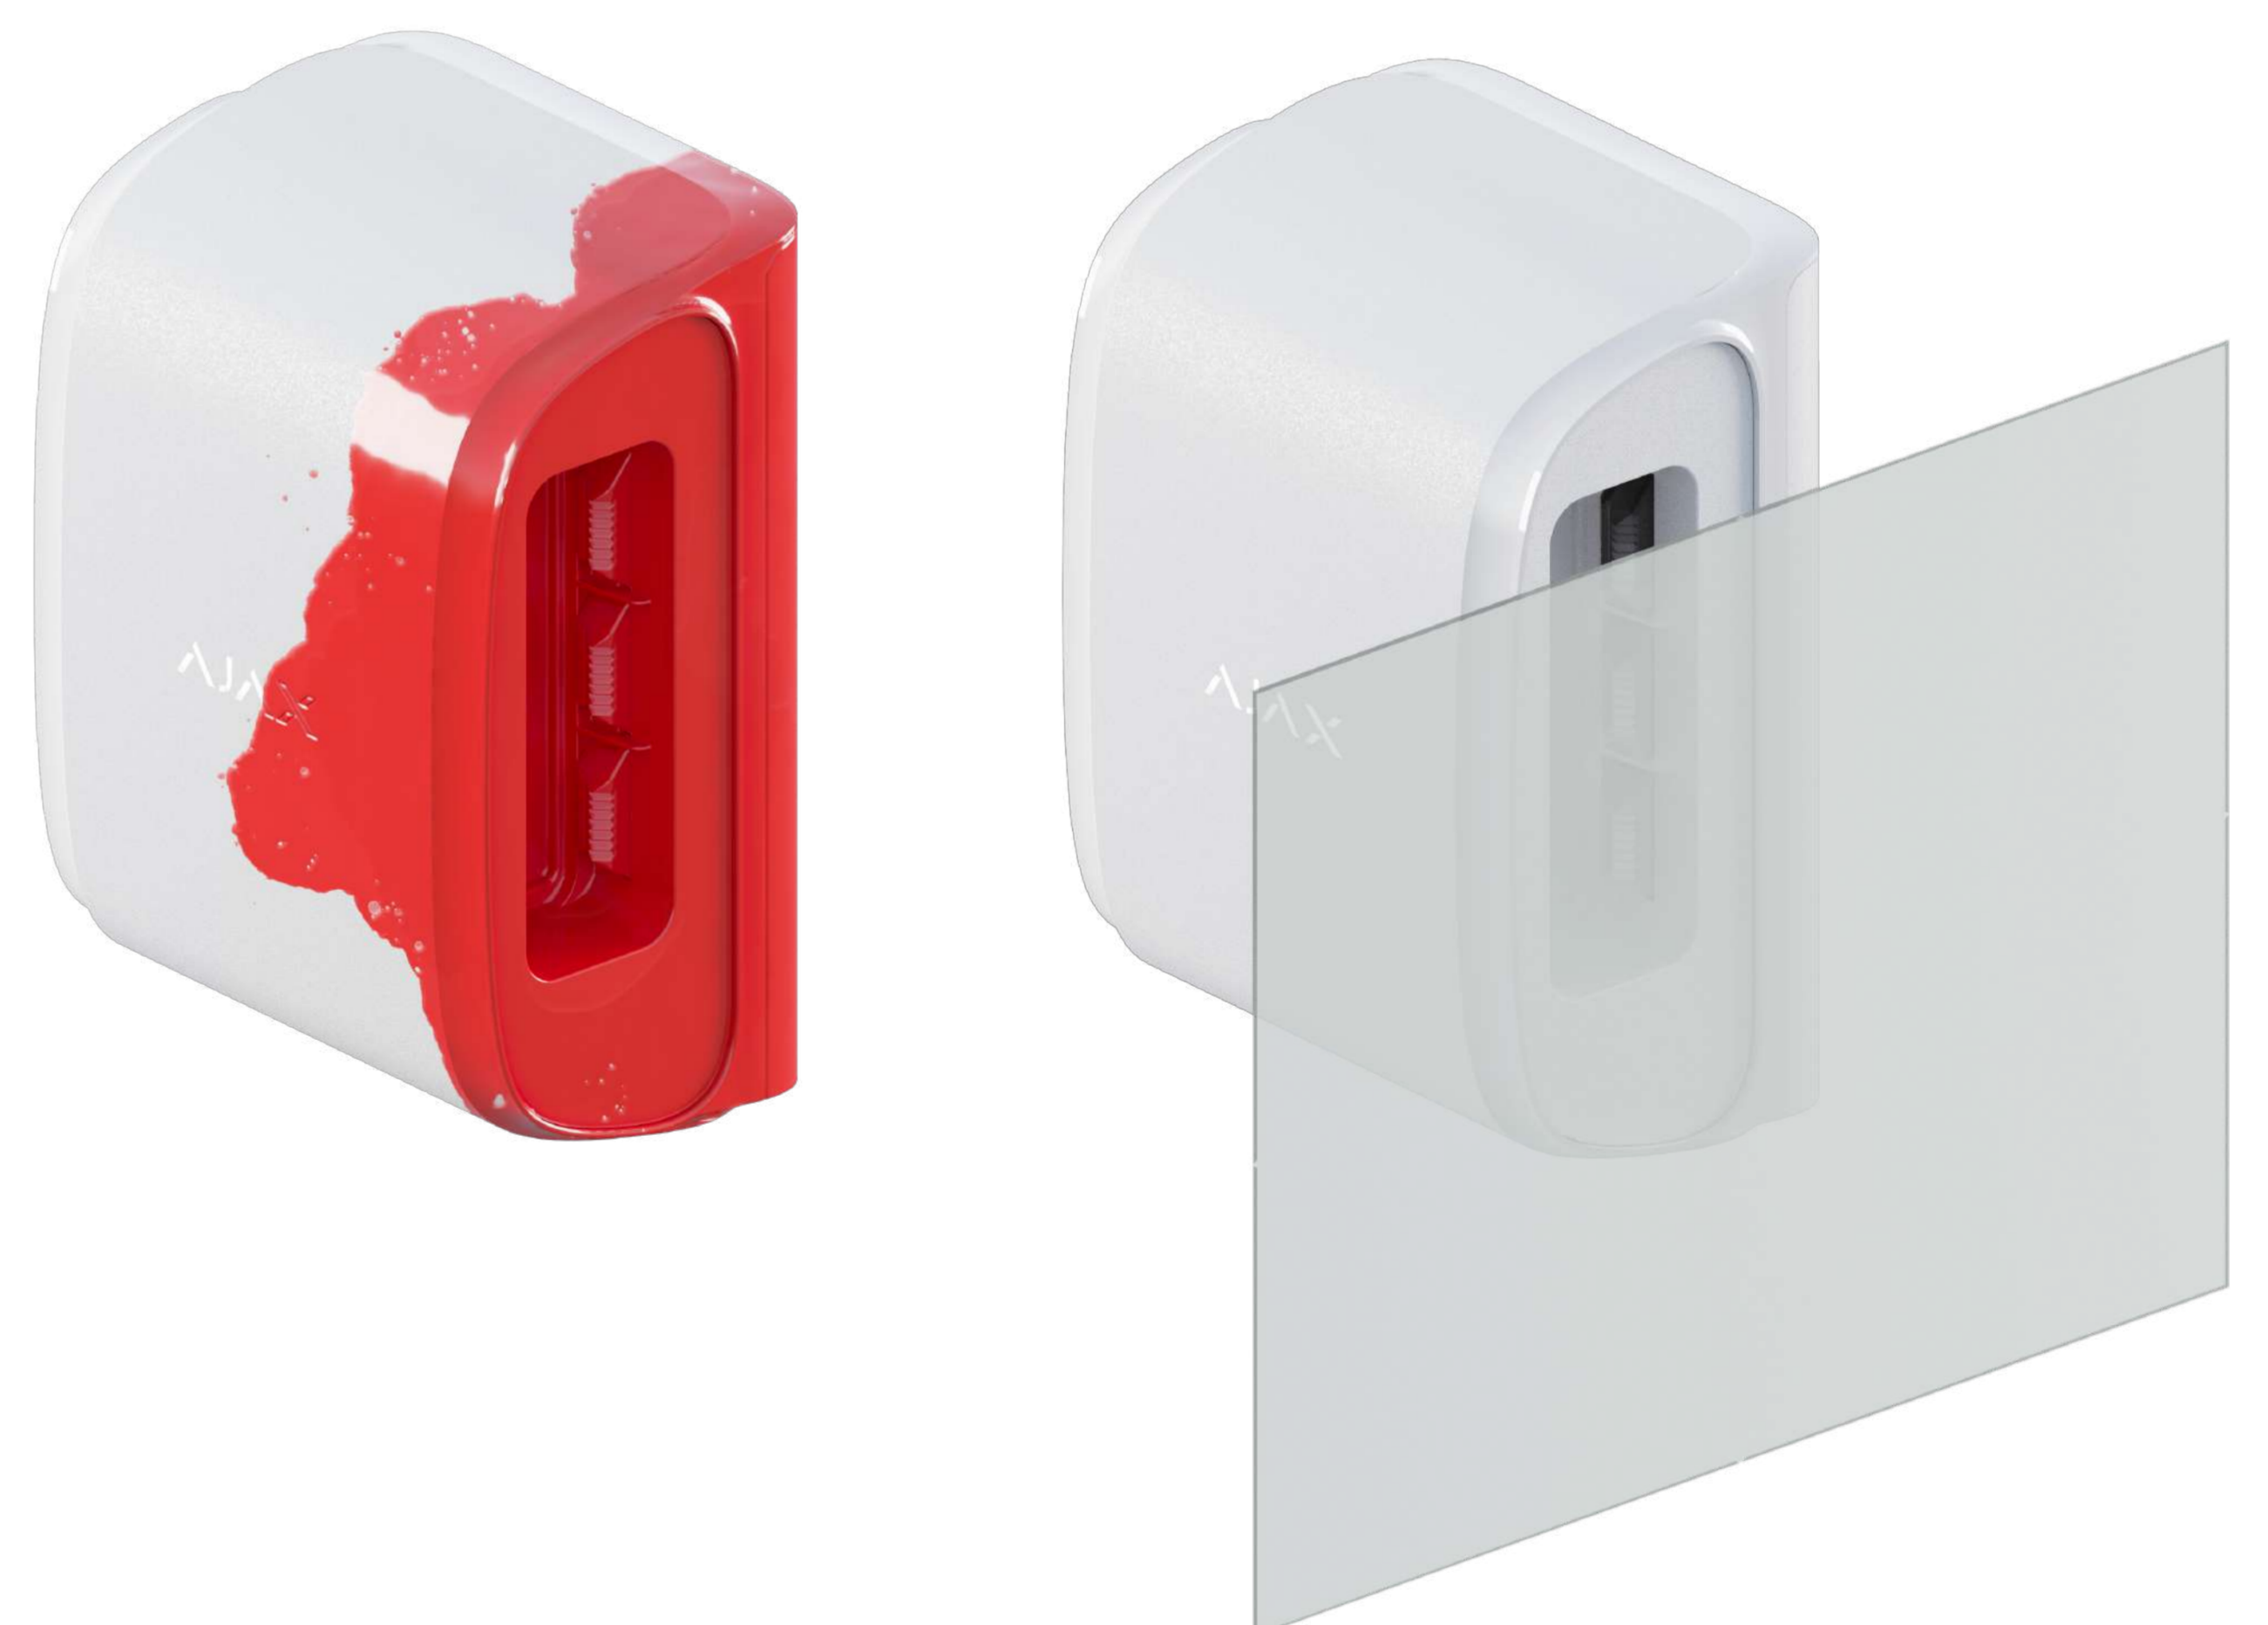

DualCurtain Outdoor

DualCurtain Outdoor is een draadloze bewegingsdetector met een gordijn aan twee zijden. DualCurtain Outdoor heeft twee PIR-sensoren aan elke kant waardoor de detectiezone tot 30 meter ver reikt en zo ramen, deuren, overdekte gangen, hekken en winkelpuien effectief beschermt.

Zijaanzicht

Bovenaanzicht

De hoek van de straalrichting kan worden gekanteld tot 3° zodat de uitstekende delen van het gebouw ook beveiligd worden

Uitgebreide bescherming tegen sabotage

DualCurtain Outdoor heeft een antimaskeersysteem dat waarschuwt als het zicht van de detector 180 seconden wordt afgedekt. De detector is ook uitgerust met een sabotageknop die onmiddellijk waarschuwt als DualCurtain Outdoor van het oppervlak wordt losgemaakt. Het systeem heeft minder dan één minuut nodig om communicatieverlies met de detector te detecteren.¹

Tweerichtingscommunicatie op een afstand van **1.700 meter**

5 ReX radiosignaalversterkers in het systeem

Instelbare ping van **12 seconden**

Technische specificaties

Kleur	wit	Installatie	buiten/binnen
Detectie-afstand	tot 15 m (elke kant)	Veiligheidsklasse	IP54
Gevoeligheid	laag/normaal/hog	Voeding	2 x CR123, 3 V
Radiocommunicatiebereik	tot 1.700 m	Levensduur van de batterij	tot 4 jaar
Communicatieprotocol	Jeweller Versleutelde tweerichtingscommunicatie	Temperatuurbereik	van -25 °C tot +60 °C
Frequentieband	868.0–868.6 MHz ²	Vochtigheidsgraad	tot 95%
Naleving	Graad 2 EN 50131/PD 6662:2017 ³	Afmetingen	174 x 123 x 88 mm
Milieuklasse	IV – Buiten – Algemeen	Gewicht	615 g
Volledige set	DualCurtain Outdoor Montagepaneel voor SmartBracket 2 x CR123-batterijen (voorgeïnstalleerd) Installatiekit Snelle set-uphandleiding	Montage	SmartBracket