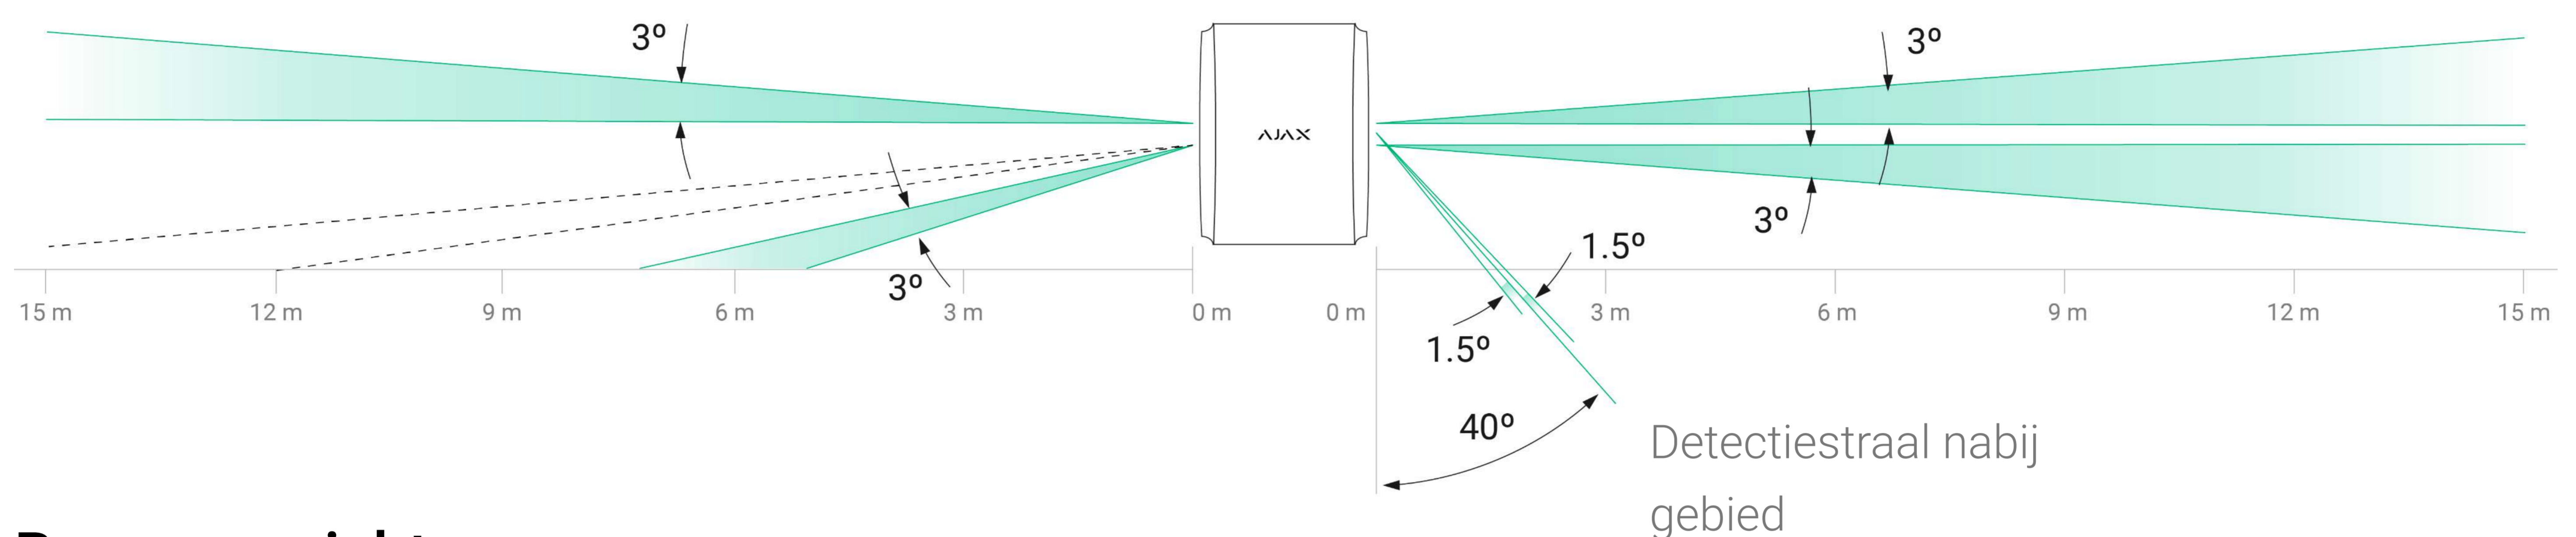

Bij **elke zijde** van DualCurtain Outdoor kunnen de afstand en richting van de detectiezone worden ingesteld. Daardoor kan de detector zich aanpassen aan de architectuur en worden bedreigingen nauwkeurig gedetecteerd.

Zijaanzicht

Bovenaanzicht