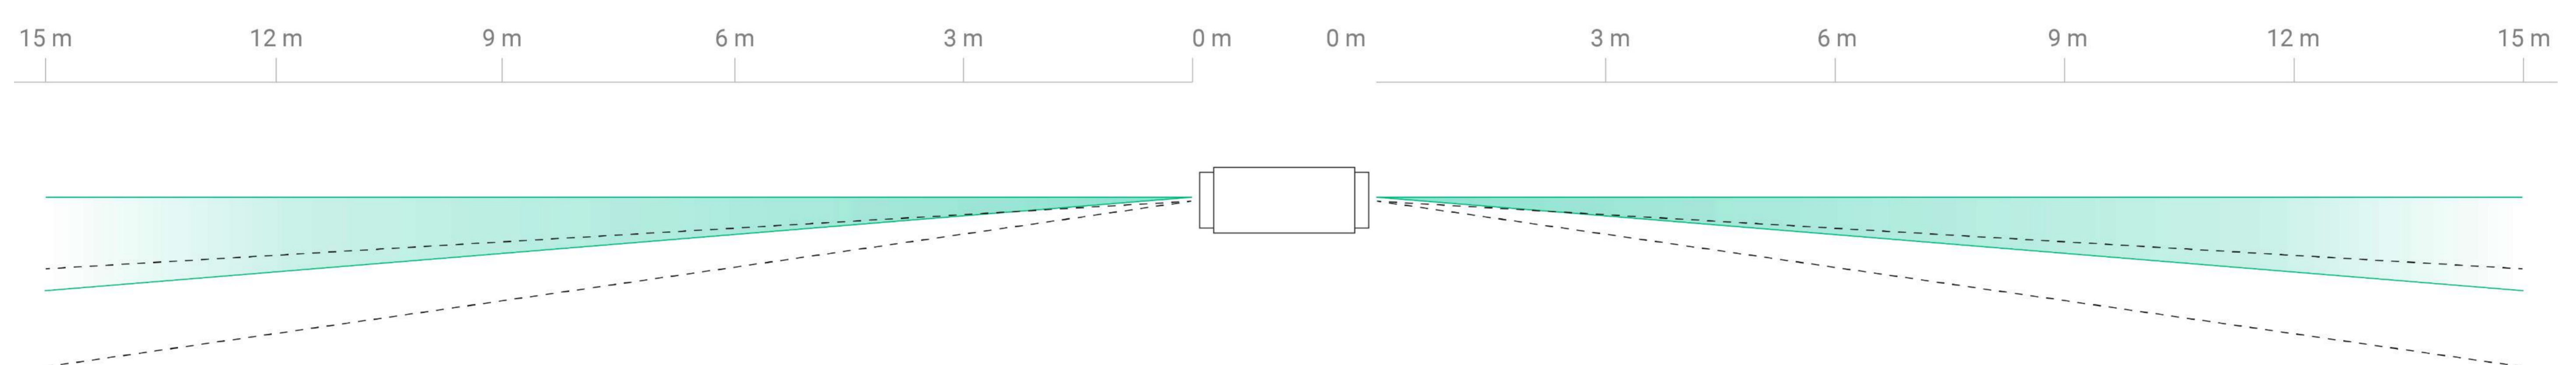

De hoek van de straalrichting kan worden gekanteld tot 3° zodat de uitstekende delen van het gebouw ook beveiligd worden

Uitgebreide bescherming tegen sabotage

DualCurtain Outdoor heeft een antimaskeersysteem dat waarschuwt als het zicht van de detector 180 seconden wordt afgedekt. De detector is ook uitgerust met een sabotageknop die onmiddellijk waarschuwt als DualCurtain Outdoor van het oppervlak wordt losgemaakt. Het systeem heeft minder dan één minuut nodig om communicatieverlies met de detector te detecteren.¹