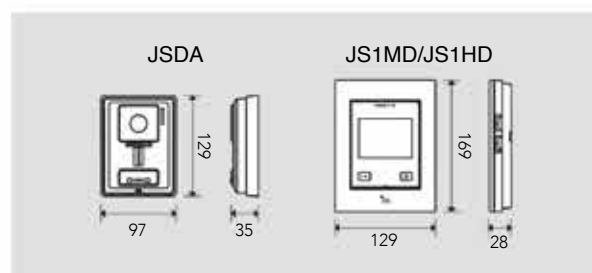

*Gebruik aparte kabels voor audio/video en deuropener.

Specificaties

Video deurpost (JSDA)	
Voeding	Gevoed door hoofdpost
Afmetingen	129 (H) x 97 (B) x 35 (D) mm
Gewicht	200g
Stof- en waterbestendig	IP54

Hoofdpost (JS1MD), bijpost (JS1HD)	
Voeding	24 V CC
Display	3,5 inch TFT kleuren LCD monitor
Afmetingen	169 (H) x 129 (B) x 28 (D) mm
Gewicht	320g (JS1MD) 310g (JS1HD)

Afmetingen

CCI nv
Louiza-Marialei 8/5
2018 Antwerpen
T: +32 (0)3 232 78 64
info@ccinv.be
www.ccinv.be