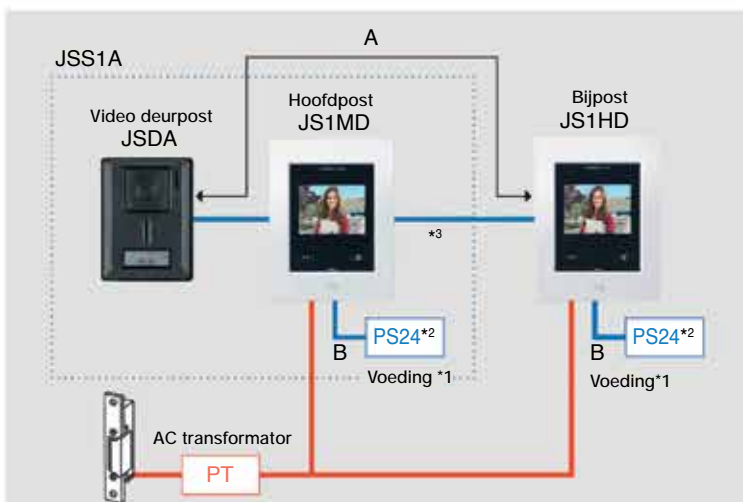

Samenstelling systeem

Elektrisch slot *4

Bedringsafstand

	Ø 0,65 mm	Ø 0,8-1,2 mm
A	50 m	100 m
B	5 m	10 m

*1 Als de afstand tussen hoofdpost (of bijpost) en de voeding minder dan 10m is, met een kabel van Ø0,8mm, dan is het mogelijk de voeding te delen

*2 PS24: PS2420, PS2420S, PS2420UL, PS2420BF, PS2420DM

*3 Communicatie tussen hoofd- en bijpost is niet mogelijk.

*4 Een EL125 (12V CA, 0,125V, 12V CC, 0,2A) of equivalent onderdeel en een afzonderlijke AC-transformator (of voeding) zijn vereist. Deuropenercontact: 24V AC/DC, 1A (minimaal contact: 100mV DC, 0,1mA) (potentiaalvrij maakcontact L, L).

*Gebruik aparte kabels voor audio/video en deuropener.

Specificaties

Video deurpost (JSDA)	
Voeding	Gevoed door hoofdpost
Afmetingen	129 (H) x 97 (B) x 35 (D) mm
Gewicht	200g
Stof- en waterbestendig	IP54

Hoofdpost (JS1MD), bijpost (JS1HD)	
Voeding	24 V CC
Display	3,5 inch TFT kleuren LCD monitor
Afmetingen	169 (H) x 129 (B) x 28 (D) mm
Gewicht	320g (JS1MD) 310g (JS1HD)