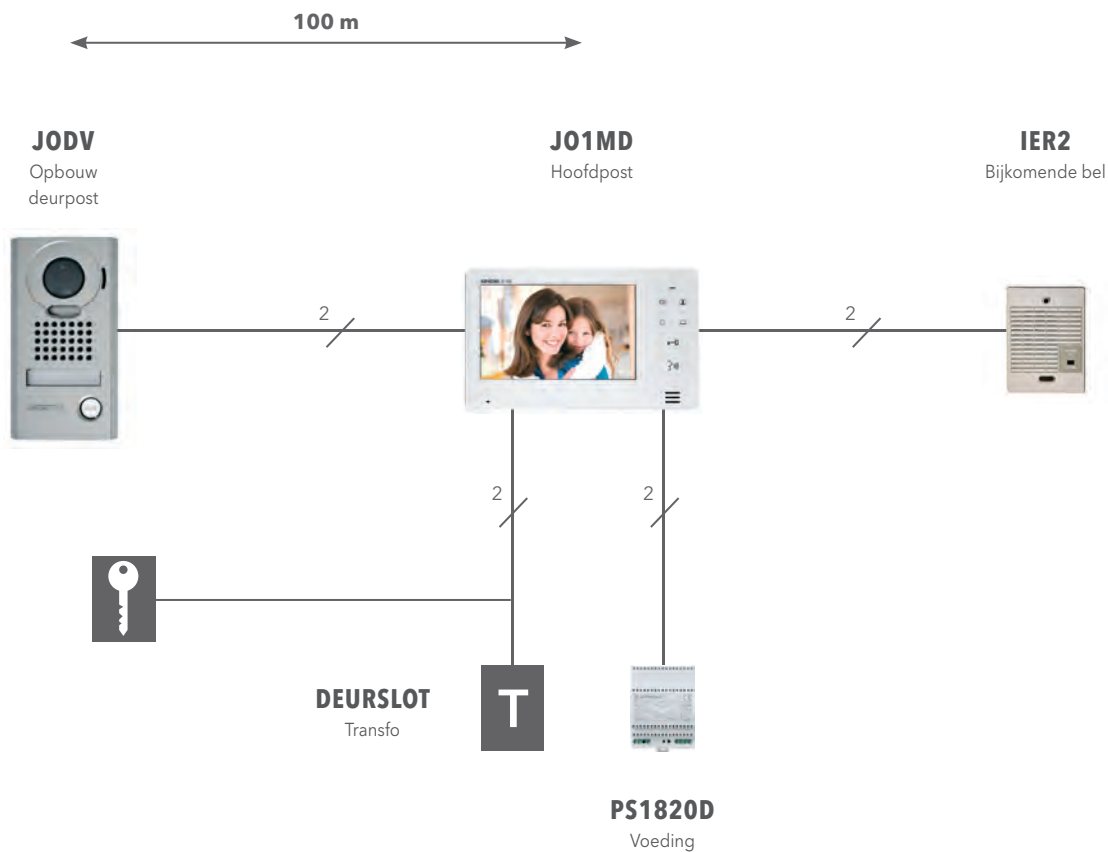

JO SERIE: PRINCIPESHEMA