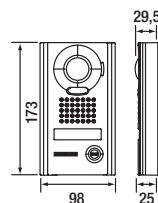

4

buiten
posten

8

binnen
posten

Voelbaar en zichtbaar beter.

ALGEMENE KENMERKEN

- 7 " aanraakscherm en breedhoekcamera 170°
- Zoom en pantilt
- Coverless camera (vrij van reflecties of condensatie)
- Onderlinge communicatie
- Handenvrije communicatie of met hoorn
- Beeldgeheugen, ook uitbreidbaar met SD-kaart: video-opname van de laatste 1000 oproepen.
- Regeling luistervolume
- Automatische tegenlichtcompensatie
- Deurbediening, 2 potentiaalvrije contacten
- IP- graad IP54
- Schokindex IK08
- **Oproepen ontvangen via de smartphone mogelijk (mits optionele IP-interface)**

- Aansluiting van externe bewakingscamera's (max. 3)
- Babyfoonfunctie
- Toewijzing van deurpostoproepen naar bepaalde binnenposten instelbaar
- Bewaken van de inkomzone

GEZICHTSVELD

AFMETINGEN (mm)

JP4MED/JP4HD

JPDV

JPDVF

Inbouwdoos:
180 x 110 x 45

TECHNISCHE GEGEVENS

Voeding	24 V DC via PS2420D
Verbruik	Max. 390 mA (JP4MED) Max. 200 mA (JP4HD)
Oproepen	Beltoon + beeld en audio, ong. 45 seconden
Communicatie	Handenvrij of hoorn
Monitor	Aanraakgevoelig lcd-kleurenscherm van 7 inch
Deurontgrendeling	Potentiaalvrij contact, schakelvermogen 0,5 A 24 V DC of 24 V AC
Bekabeling	2-draadsaansluiting (+2 draden voor elektrisch deurslot) met PE-isolatie naar deurpost CAT6/RJ45 van hoofdpost naar de bijposten (en tussen bijposten)