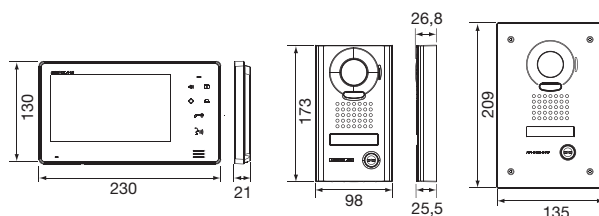

(*) Onderhevig aan voorwaarden. Meer info via info@ccinv.be

GEZICHTSVELD

AFMETINGEN (mm)

JO1MD/ JO1FD

JODV

JODVF

Inbouwdoos:
110 x 180 x 45 mm

TECHNISCHE GEGEVENS