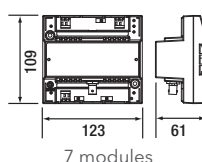

JPWBA

7 modules