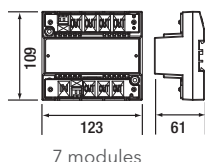

GTD

BIE1

Inbouwdoos:
160 x 100 x 35

PS2420D

4 modules

RY3DL

JP8Z

7 modules