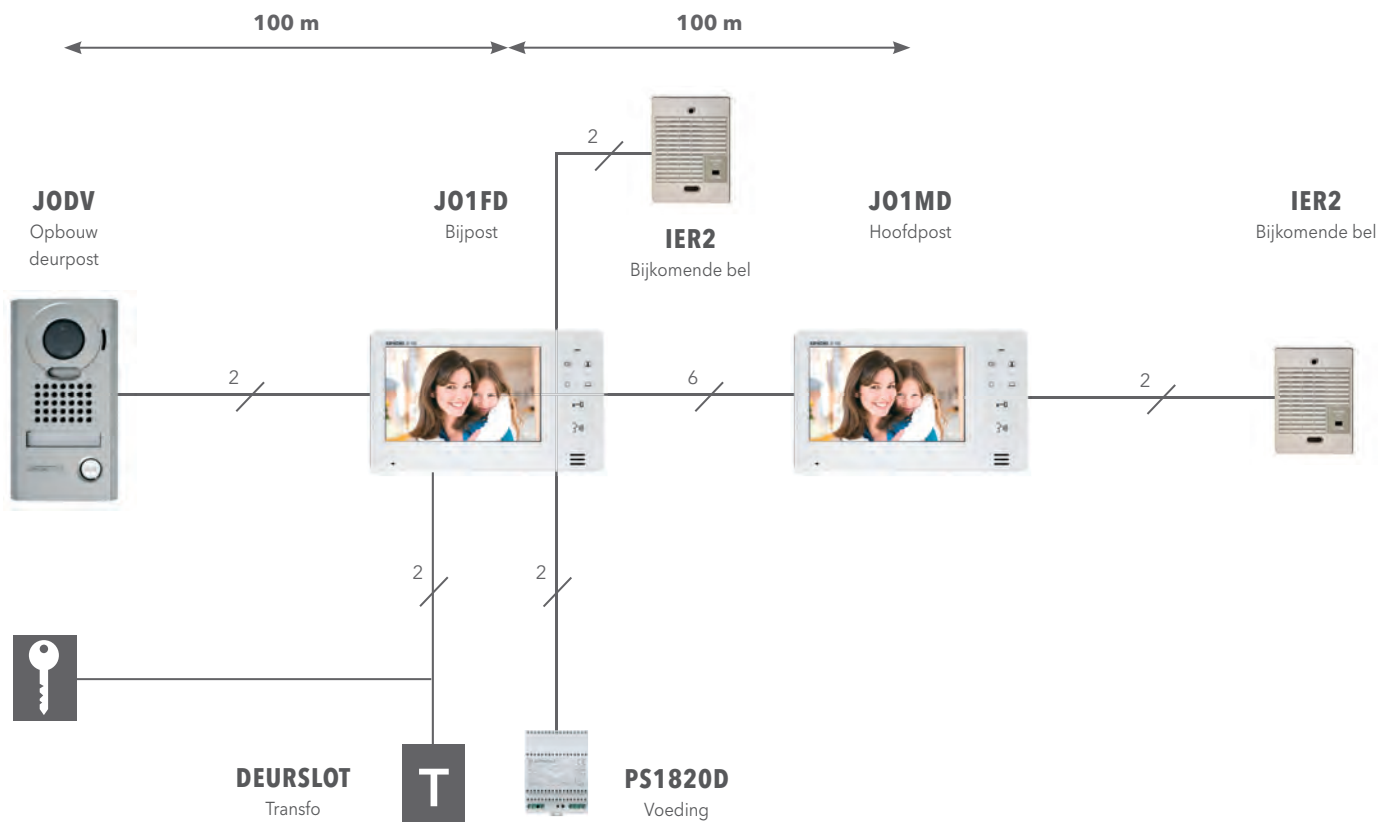

JOS1F KIT (INBOUW - A1008402)

- **1 x JODVF inbouwcamera**
(Afm: 135 x 209 mm)
(Inbouwdoos: 180 x 110 x 45 mm)
- **1x JO1MD hoofdpost**
(Afm: 230 x 130 x 21 mm)
- **1 x PS1820D voeding**
(4 DIN-modules)

UPGRADE JOUW SYSTEEM

AIPHONE

五
5

YEAR WARRANTY

JOSV+ KIT (OPBOUW - A01008414)

- **1 x JODV opbouwcamera**
(Afm: 98 x 173 x 26,8 mm)
- **1x JO1MD hoofdpost**
(Afm: 230 x 130 x 21 mm)
- **1x JO1FD bijpost**
(Afm: 230 x 130 x 21 mm)
- **1 x PS1820D voeding**
(4 DIN-modules)

JOSF+ KIT (INBOUW - A01008415)

- **1 x JODVF inbouwcamera**
(Afm: 135 x 209 mm | Inbouwdoos: 180 x 110 x 45 mm)
- **1x JO1MD hoofdpost**
(Afm: 230 x 130 x 21 mm)
- **1x JO1FD bijpost**
(Afm: 230 x 130 x 21 mm)
- **1 x PS1820D voeding**
(4 DIN-modules)

JO SERIE: PRINCIPESHEMA

JO SERIE: HET GAMMA

J01MD
Hoofdpst
met 7" scherm

J01FD
Bijpost met
7" scherm

JODV
Vandalismebestendige
opbouwdeurpost

JODVF
Vandalismebestendige
inbouwdeurpost

PS1820D
Voeding
18 VDC / 2 A