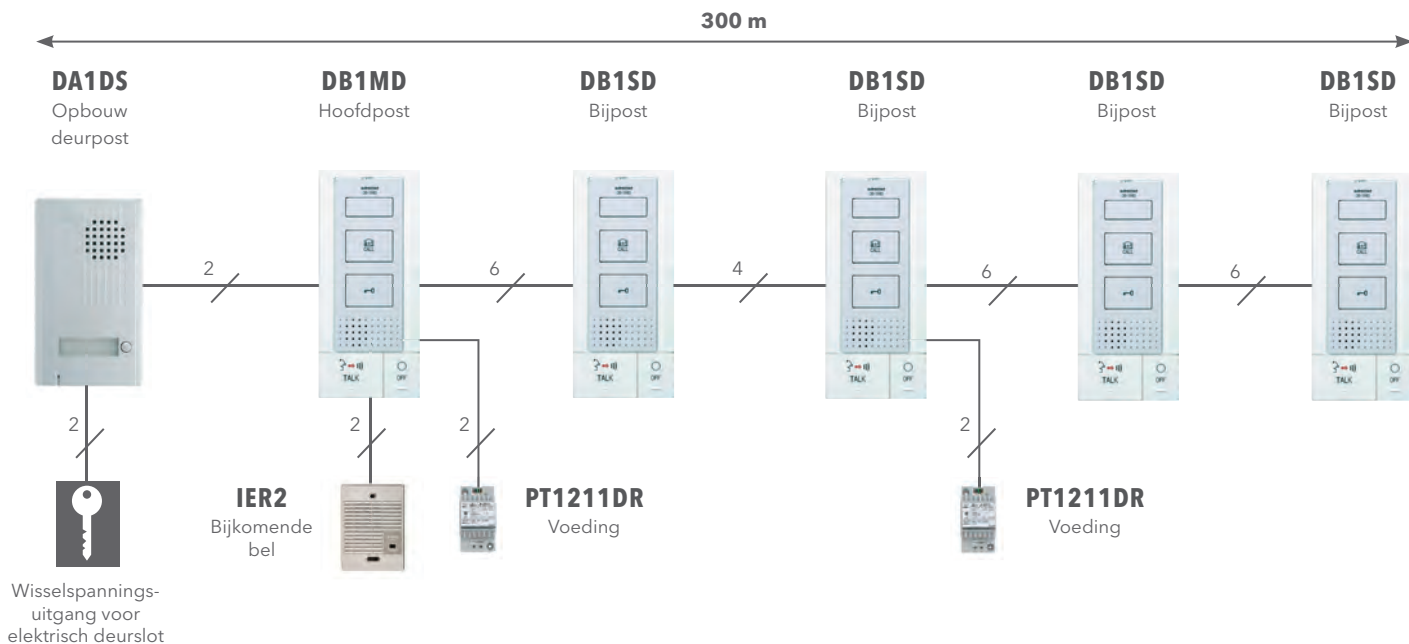

ALGEMENE KENMERKEN

- Handenvrij
- Twee draden van hoofdpost naar deurpost
- Intercomfunctie tussen binnenposten
- Extra bel mogelijk
- Regelbaar en uitschakelbaar beltoonvolume
- Ultracompacte dikte:
27 mm (binnenpost) | 22 mm (deurpost)
- Verlicht naamplaatje op de deurpost
- Gevoede deurslotuitgang beschikbaar t.h.v. deurpost
- Extra bedieningsknop voor poort of verlichting

DE PACKS

DBS1AP (OPBOUW MET 1 BINNENPOST - A01007600)

- **1 x DA1DS opbouwdeurpost met 1 drukknop en alu afwerkpaneel**
(Afm: 100 x 175 x 22 mm)
- **1x DB1MD audiohoofdpost**
(Afm: 80 x 185 x 27 mm)
- **1 x PT1211DR voeding**

DB2INT (OPBOUW MET 2 BINNENPOSTEN - A01007614)

- **1 x DA1DS opbouwdeurpost met 1 drukknop en alu afwerkpaneel**
(Afm: 100 x 175 x 22 mm)
- **1x DB1MD audiohoofdpost**
(Afm: 80 x 185 x 27 mm)
- **1x DB1SD audiobijpost**
(Afm: 80 x 185 x 27 mm)
- **1 x PT1211DR voeding**

DB SERIE: PRINCIPESHEMA

AFMETINGEN (mm)

OPTIES

KDA2

Inox inbouwpaneel voor DA1DS + codeklavier (120 x 320 x 2 mm)
Inbouwdoos: 102 x 302 x 50 mm

FDB1

Inox inbouwpaneel voor DA1DS (120 x 225 x 2 mm)
Inbouwdoos: 102 x 201 x 35 mm