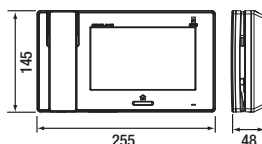

JP4MED/JP4HD