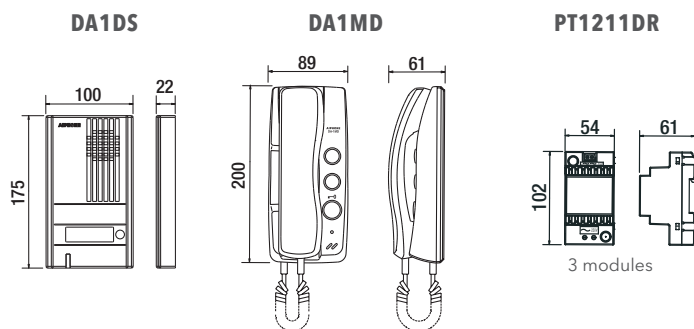

AFMETINGEN (mm)

PRINCIPESHEMA

DA1AS (OPBOUW - A01002064)

- **1 x DA1DS** zilveren opbouwdeurpost
(Afm: 100 x 175 x 22 mm)
- **1x DA1MD** audiohoofdpst
(Afm: 89 x 200 x 61 mm)
- **1 x PT1211DR** voeding

OPTIES