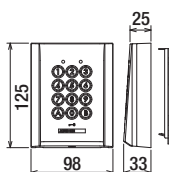

JPTLIPP

IP-interface voor smartphone

* Camera niet meegeleverd: gebruik JPS4AEDF-sets of JPDVF-deurpost - ** Camera niet meegeleverd: gebruik JPDVFL-deurpost

AFMETINGEN (mm)

KJKF

Inbouwdoos:
282 x 115 x 45

MGF30

JP4MED/JP4HD

JPDV

JPDVF

Inbouwdoos:
180 x 110 x 45

IER2

AC10S

MCWSA