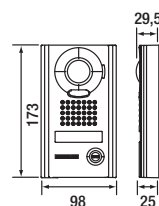

AFMETINGEN (mm)

Inbouwdoos:
282 x 115 x 45

JPDV

Inbouwdoos:
180 x 110 x 45

MCWSA

Inbouwdoos:
160 x 100 x 35

4 modules

7 modules

7 modules

Inbouwdoos:
279 x 120 x 45

Inbouwdoos:
120 x 349 x 52

Dikte: : 60
8 modules

IP INTERFACE + APP

Toegangscontrole vanop afstand.

Met de IP interface ontvang je ook oproepen op de smartphone / tablet (max. 2 toestellen). Hiervoor dien je enkel de gratis mobiele applicatie te downloaden waarna het mogelijk is elke oproep te beantwoorden, waar je ook bent.

- Verplichte communicatie via WIFI, 3G of 4G
- IOS en Android compatibel
- RJ45 bekabeling voor verbinding met de router
- Bediening deurslotcontact vanop afstand
- Extra spanningsvrij contact beschikbaar op interface
- Eenvoudige indienststelling dmv het scannen van de QR code van de JPTLIIP
- **Neemt de plaats in van een bijpost en telt mee in de capaciteit van het systeem**