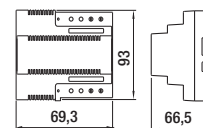

GTD

BIE1

Inbouwdoos:
160 x 100 x 35

PS2420D

4 modules

RY3DL

JP8Z

7 modules