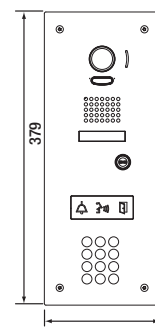

JPWBA

7 modules

JPDVFL

Inbouwdoos:
279 x 120 x 45

KJMDVFL

Inbouwdoos:
120 x 349 x 52

TAR4

Dikte: : 60
8 modules