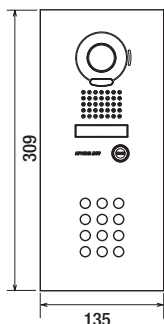

JPTLIPP

IP-interface voor smartphone

* Camera niet meegeleverd: gebruik JPS4AEDF-sets of JPDVF-deurpost - ** Camera niet meegeleverd: gebruik JPDVFL-deurpost

AFMETINGEN (mm)

KJKF

Inbouwdoos:
282 x 115 x 45