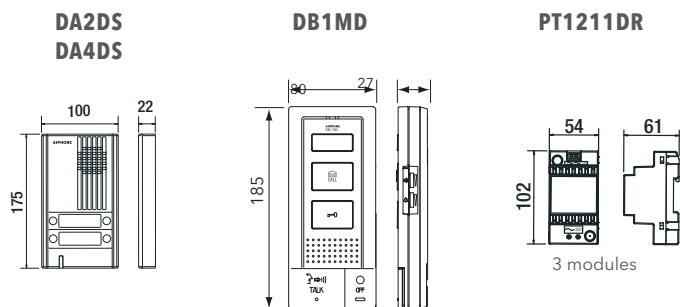

DB2INT (OPBOUW MET 2 BINNENPOSTEN - A01007614)

- **1 x DA1DS opbouwdeurpost met 1 drukknop en alu afwerkpaneel**
(Afm: 100 x 175 x 22 mm)
- **1x DB1MD audiohoofdpost**
(Afm: 80 x 185 x 27 mm)
- **1x DB1SD audiobijpost**
(Afm: 80 x 185 x 27 mm)
- **1 x PT1211DR voeding**

DB SERIE: PRINCIPESHEMA

AFMETINGEN (mm)

OPTIES

KDA2

Inox inbouwpaneel voor DA1DS + codeklavier (120 x 320 x 2 mm)
Inbouwdoos: 102 x 302 x 50 mm

FDB1

Inox inbouwpaneel voor DA1DS (120 x 225 x 2 mm)
Inbouwdoos: 102 x 201 x 35 mm