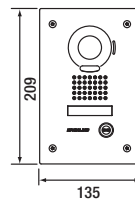

JPDVF

Inbouwdoos:
180 x 110 x 45

TECHNISCHE GEGEVENS

Voeding	24 V DC via PS2420D
Verbruik	Max. 390 mA (JP4MED) Max. 200 mA (JP4HD)
Oproepen	Beltoon + beeld en audio, ong. 45 seconden
Communicatie	Handenvrij of hoorn
Monitor	Aanraakgevoelig lcd-kleurenscherm van 7 inch
Deurontgrendeling	Potentiaalvrij contact, schakelvermogen 0,5 A 24 V DC of 24 V AC
Bekabeling	2-draadsaansluiting (+2 draden voor elektrisch deurslot) met PE-isolatie naar deurpost CAT6/RJ45 van hoofdpost naar de bijposten (en tussen bijposten)