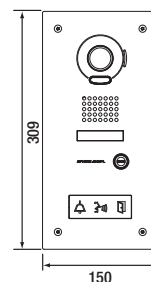

JPDVFL

Inbouwdoos:
279 x 120 x 45