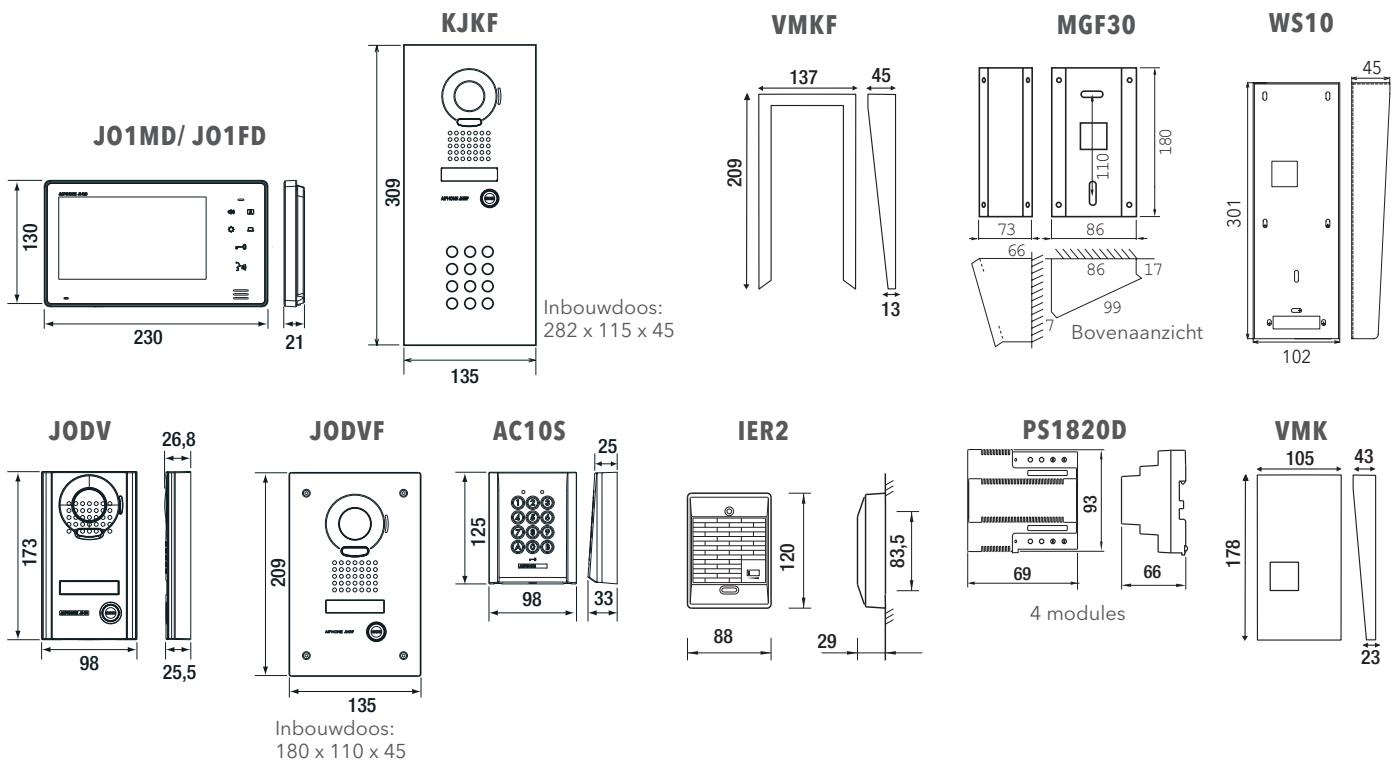

TAR4
Relais voor sturing van
externe signalisatie

VVS10
Regenkap voor JODV+AC10S

MCWSA
Kantelbare tafelsteun

AC10S
Vandalismebestendig
opbouwklavier

*Zonder camera geleverd: vereist JOS1F of JODVF deurposten