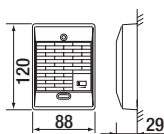

JPTLIPP

IP-interface voor smartphone

* Camera niet meegeleverd: gebruik JPS4AEDF-sets of JPDVF-deurpost - ** Camera niet meegeleverd: gebruik JPDVFL-deurpost

AFMETINGEN (mm)

KJKF

Inbouwdoos:
282 x 115 x 45

MGF30

JP4MED/JP4HD

JPDV

JPDVF

Inbouwdoos:
180 x 110 x 45

IER2

AC10S

MCWSA