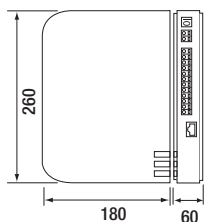

JPTLI/JPTLIIP