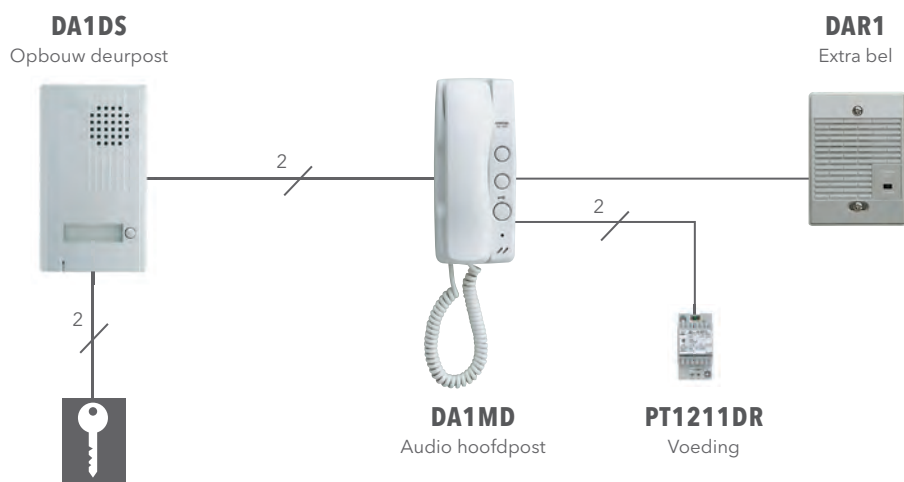

PRINCIPESHEMA