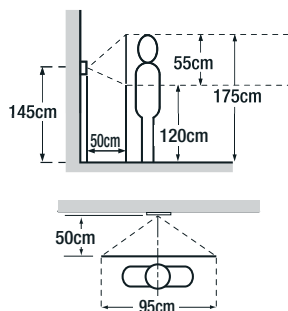

(*) Onderhevig aan voorwaarden. Meer info via info@ccinv.be

GEZICHTSVELD

AFMETINGEN (mm)

JO1MD/ JO1FD

JODV

JODVF

Inbouwdoos:
110 x 180 x 45 mm

TECHNISCHE GEGEVENS