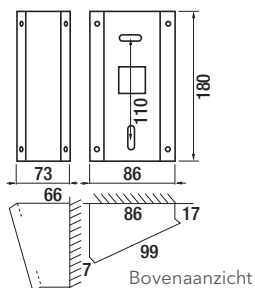

AFMETINGEN (mm)

Inbouwdoos:
282 x 115 x 45

MGF30

Inbouwdoos:
180 x 110 x 45

MCWSA

Inbouwdoos:
160 x 100 x 35

4 modules

7 modules

7 modules

Inbouwdoos:
279 x 120 x 45

Inbouwdoos:
120 x 349 x 52

Dikte: : 60
8 modules

IP INTERFACE + APP

Toegangscontrole vanop afstand.

Met de IP interface ontvang je ook oproepen op de smartphone / tablet (max. 2 toestellen). Hiervoor dien je enkel de gratis mobiele applicatie te downloaden waarna het mogelijk is elke oproep te beantwoorden, waar je ook bent.

- Verplichte communicatie via WIFI, 3G of 4G
- IOS en Android compatibel
- RJ45 bekabeling voor verbinding met de router
- Bediening deurslotcontact vanop afstand
- Extra spanningsvrij contact beschikbaar op interface
- Eenvoudige indienststelling dmv het scannen van de QR code van de JPTLIIP
- **Neemt de plaats in van een bijpost en telt mee in de capaciteit van het systeem**