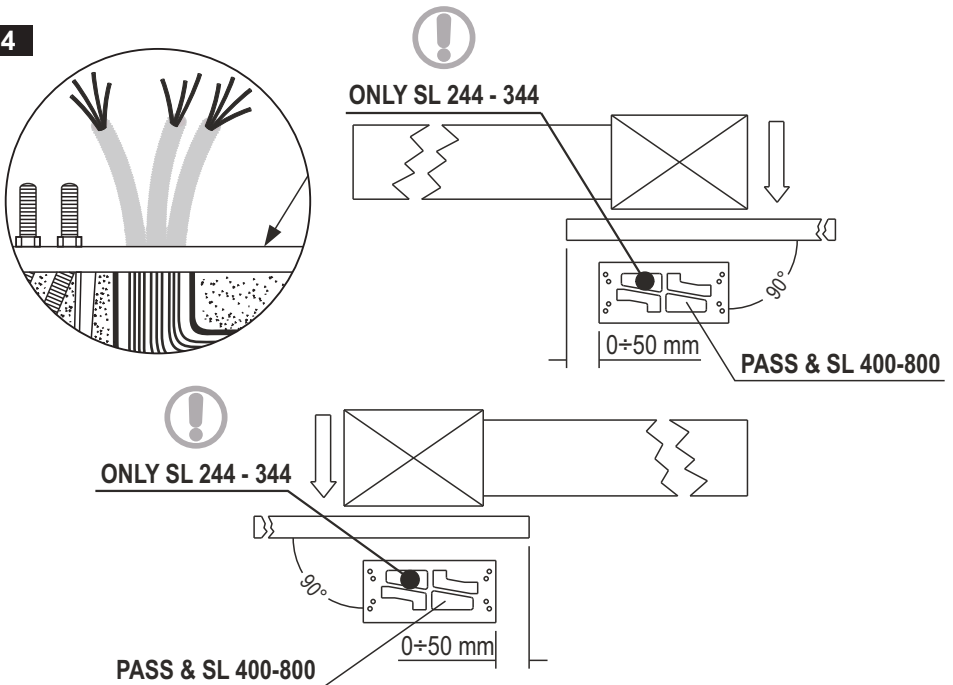

ACCESSORI

ACCESSORI - (92190/AN)

Piastra di fondazione per SL e PASS
ISTRUZIONI PER L'INSTALLAZIONE

Foundation plate for SL and PASS
INSTRUCTIONS FOR INSTALLATIONS

1

2

PASS

SL 244-344 / SL 400-800 / PASS 600/800

3

4

5

6