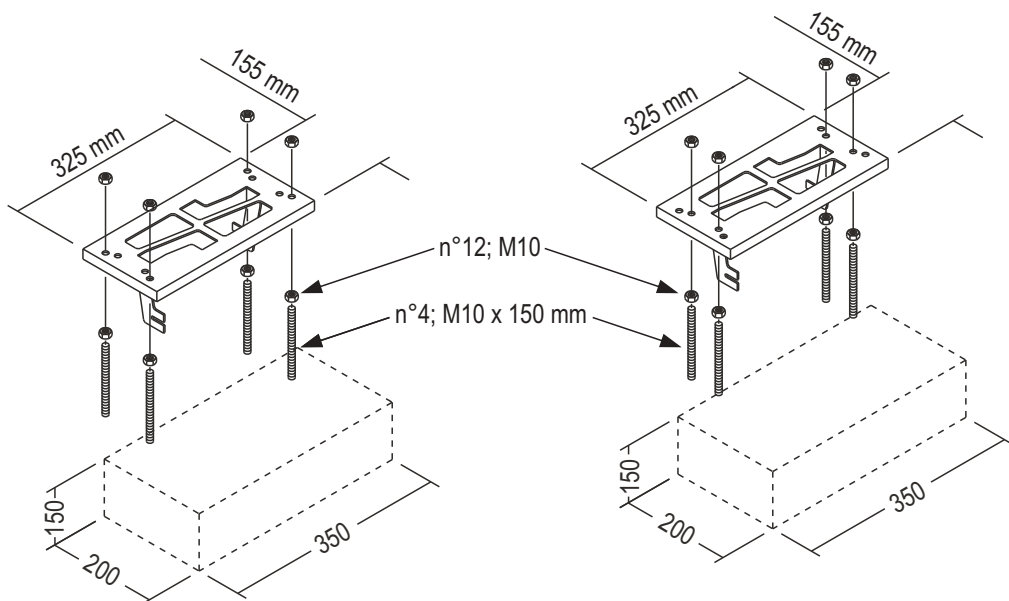

ACCESSORI

ACCESSORI - (92190/AN)

Piastra di fondazione per SL e PASS
ISTRUZIONI PER L'INSTALLAZIONE

Foundation plate for SL and PASS
INSTRUCTIONS FOR INSTALLATIONS

1

2

PASS

SL 244-344 / SL 400-800 / PASS 600/800