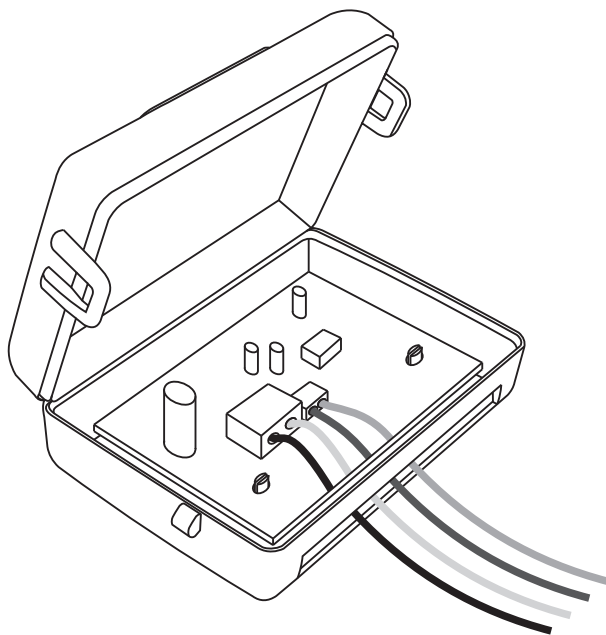

:DRR

CE

DRR2000 - (AU02600)

Contenitore per ricevente
ISTRUZIONI PER L'INSTALLAZIONE

Receiver case
INSTRUCTIONS FOR INSTALLATIONS

I	UK	F	E
D	P	NL	GR

A

B