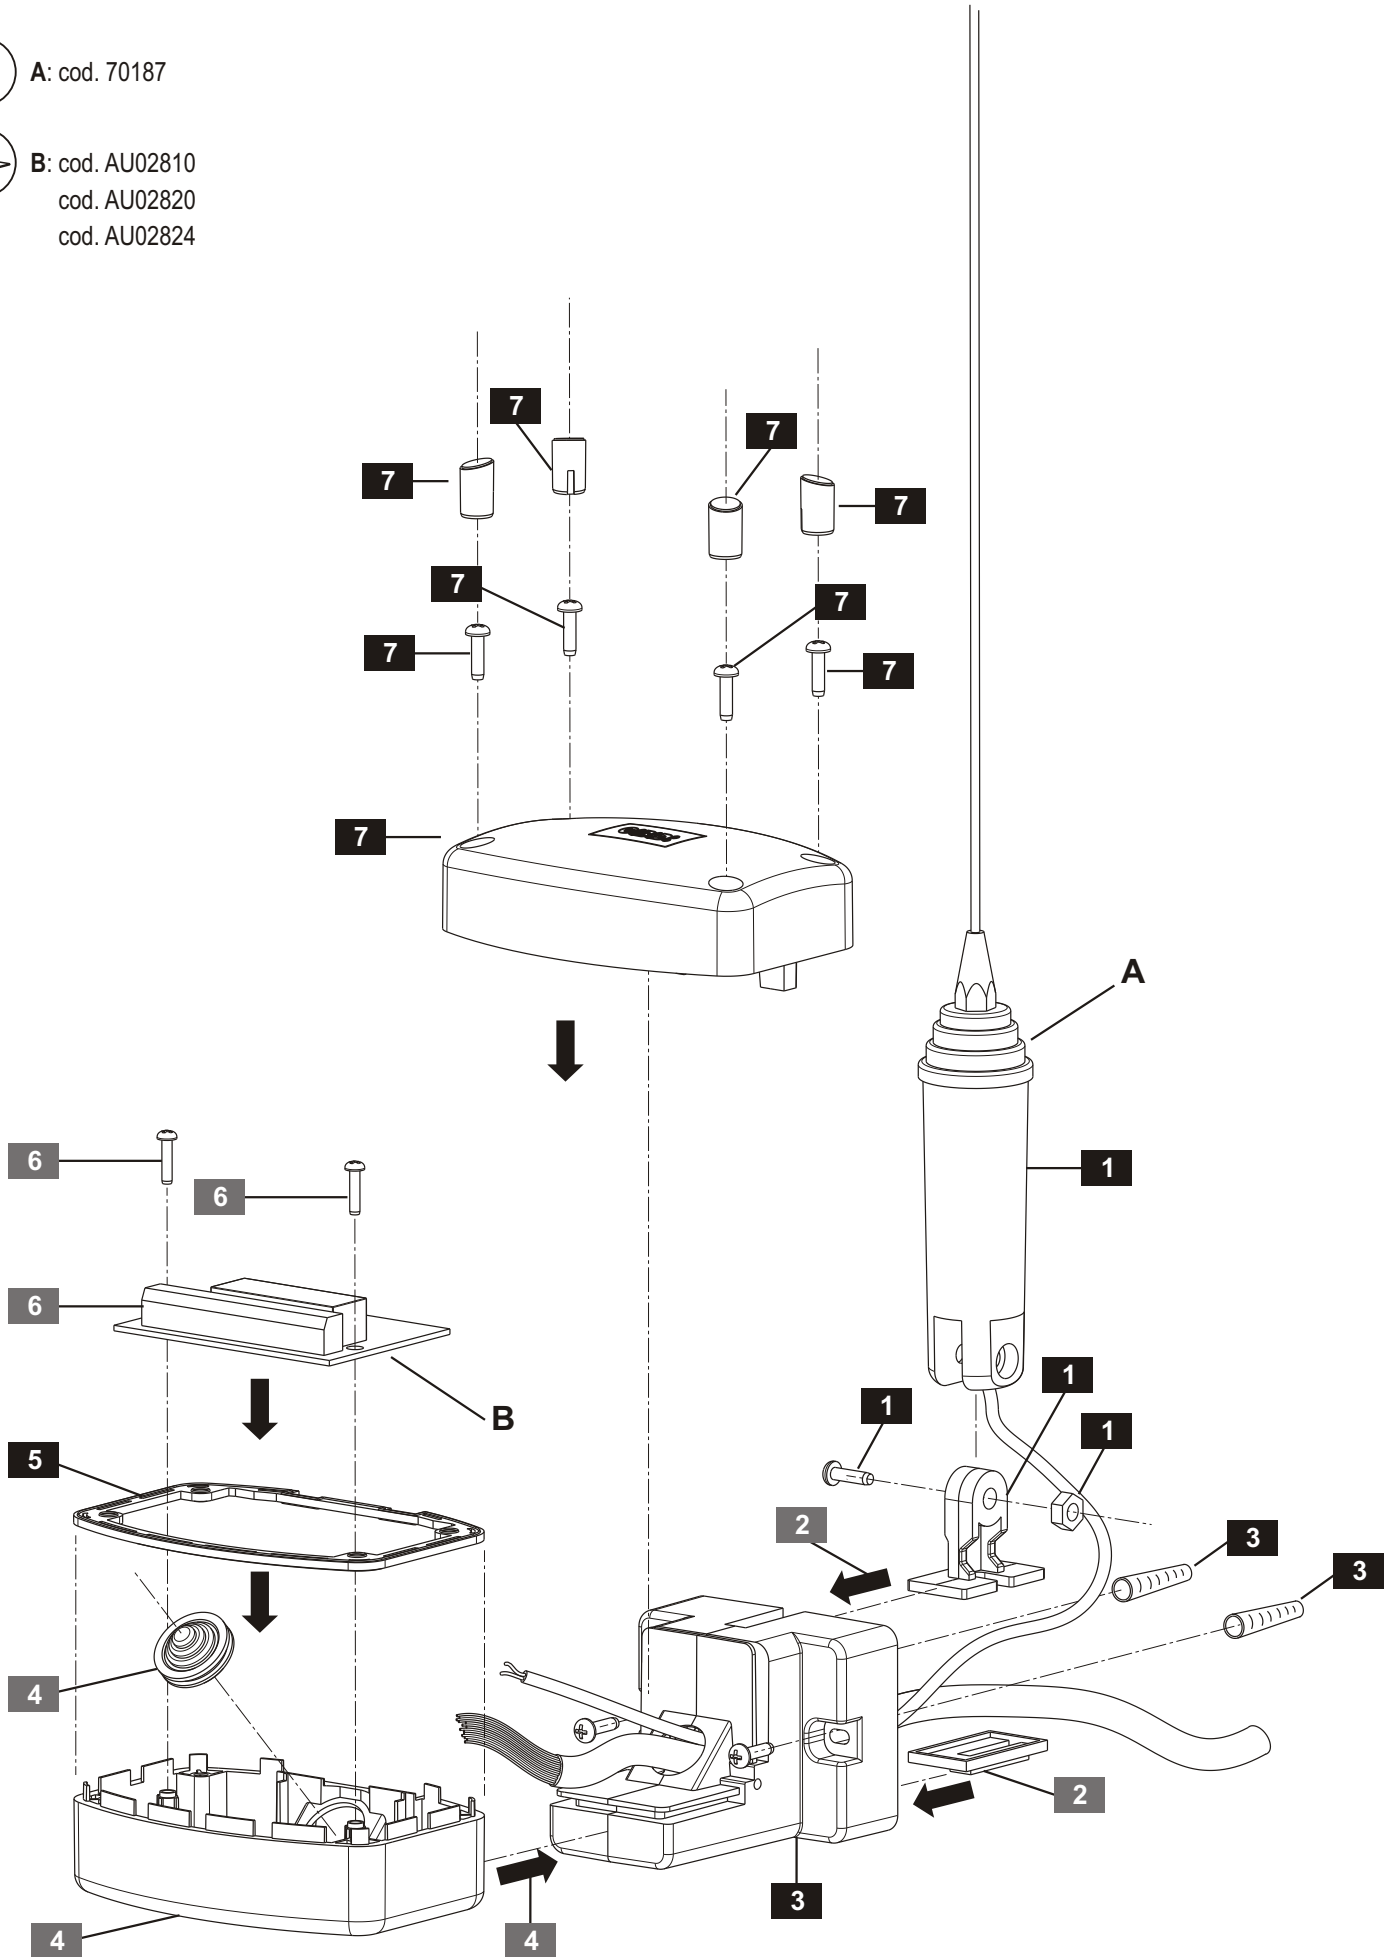

Optional

A: cod. 70187

B: cod. AU02810
cod. AU02820
cod. AU02824