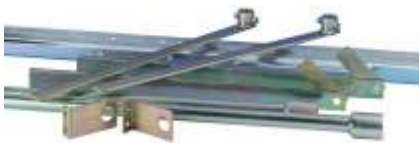

EENVOUDIG TE INSTALLEREN

Dit dankzij de installatiekit op de poort, compleet met alle toebehoren. De opener en de ingebouwde eindschakelaars zijn reeds voorgemonteerd.

STIL EN SNEL

AUTOBOX is gebouwd met tandwielen volledig in behandeld staal en aluminiumbrons, gemonteerd en getest in al zijn functies. In de 24 Vdc versie is de snelheid instelbaar met de soft stop functie.

* Technische eigenschappen van de besturingen, zie pagina 86 - 88

TOEBEHOREN

AJ00260
Installatiekit voor 1 opener,
centrale montage,
montageplaat 2 m

AJ00270
Installatiekit voor 2
openers, dubbele montage,
montageplaat 2 m