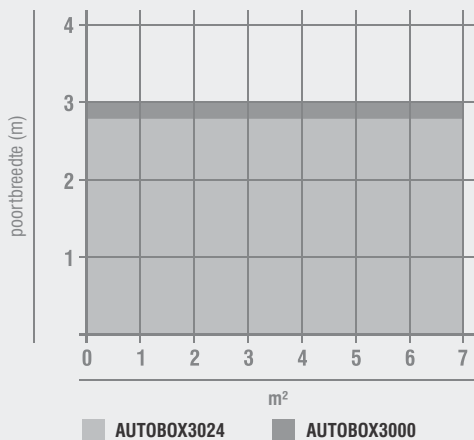

Dit dankzij de installatiekit op de poort, compleet met alle toebehoren. De opener en de ingebouwde eindschakelaars zijn reeds voorgemonteerd.

STIL EN SNEL

AUTOBOX is gebouwd met tandwielen volledig in behandeld staal en aluminiumbrons, gemonteerd en getest in al zijn functies. In de 24 Vdc versie is de snelheid instelbaar met de soft stop functie.

TECHNOLOGISCH EN VEILIG

Alleen hoogwaardige materialen, speciale behandelingen voor de tandwielen en openers getest voor een lange levensduur. Ingebouwde garageverlichting en een systeem van inkleembeveiliging (24 Vdc versie). Bovendien is het mogelijk om de veiligheidsvoorzieningen aan te sluiten zoals bepaald in de EN 12453 normen.

EEN COMPLETE EN BETROUWBARE REEKS

De verschillende soorten installatiekits maken het mogelijk om een oplossing te vinden voor elk type poort.

TECHNISCHE EIGENSCHAPPEN

	AUTOBOX3000	AUTOBOX3024
Gebruik - Frequentie	RESIDENTIEEL - 30 %	INTENSIEF - 40 %
Motorspanning	230 Vac - 50/60 Hz	24 Vdc
Opgenomen vermogen	200W	100W
Beschermingsgraad	IP40	IP40
Openingssnelheid poort	7,8°/sec	5,6°/sec
Maximaal koppel	250 Nm	250 Nm
Krachtregeling	ELEKTRONISCH	ELEKTRONISCH
Maximale poortoppervlakte	7 M²	7 M²
Werkings temperatuur	-20°C + 60°C	-20°C + 60°C
Ingebouwde garageverlichting	JA	JA
Encoder / Eindschakelaar	EINDSCHAKELAAR O/F	EINDSCHAKELAAR O/F

GEBRUIKSDIAGRAM

Toepassing voor één enkele opener