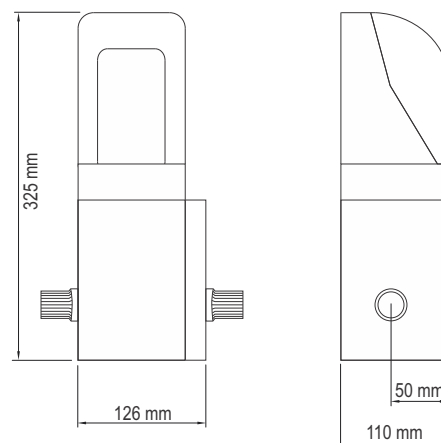

AFMETINGEN