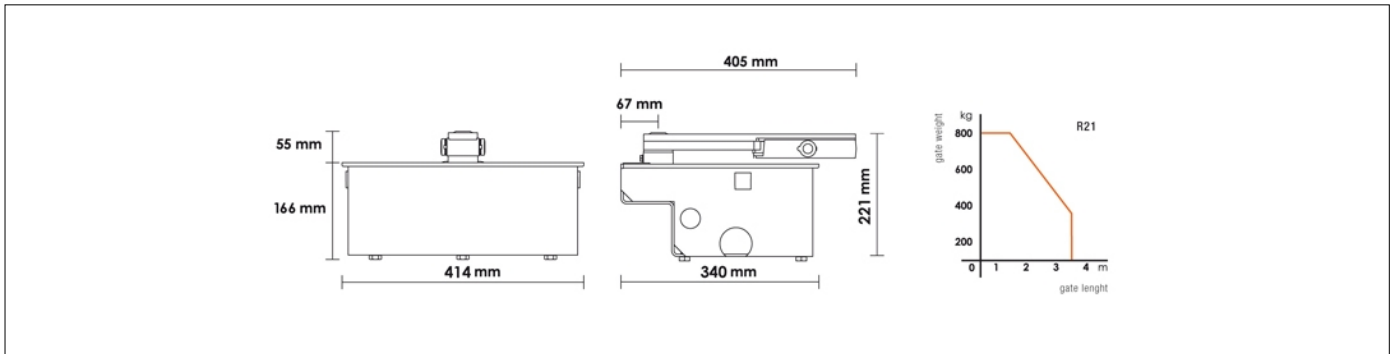

KIT PRODUCT TECHNICAL DATASHEET

SET R21/353

SAMENSTELLING VAN SET R21/353

CODE	BESCHRIJVING	HOEV.
R21/351	Onomkeerbaar ondergrondse elektromechanische motor 230V AC, ideaal voor draaihekken met vleugels tot 3,5 m. Standaard versie met 2 m kabel.	2
FU100	Elektrolytisch verzinkt funderingskist met deksel.	2
RL650	Ontgrendeling met hendel.	2
KIT H70/22	Elektronica kit met besturingseenheid H70/200AC voor 2 motoren, met T80/TX2 afstandsbedieningen.	1
	SAMENSTELLING VAN KIT H70/22	
	H70/200AC/BOX Besturingseenheid voor 2 motoren 230V AC met vertraging, kast in abs.	1
	H93/RX22AI Plug-in ontvanger 2 kanalen 433,92 Mhz (500 aantal zender) voor besturingseenheid serie H70, B70, EDGE en CTRL.	1
	T80/TX2 Dubbele code zender met modaliteit vaste code of wisselende code 433,92 Mhz., 2 kanalen, met radio voor kopie.	2
	R90/F2ES Opbouw fotocel, synchroniseerbaar (2 stuks).	1
	FIFTHY/230 LED knipperlicht series FIFTHY 230V - 115V met geïntegreerde antenne.	1
	R99/C/001 Uithangbord "Opent automatisch".	1

TECHNISCHE SPECIFICATIES VAN HET PRODUCT

Stroomtoevoer	230V AC - 50Hz
Voeding motor	230V AC
Nominaal Vermogen	200W
Gebruik	30%
Koppel	300 N m
Werkingstemperatuur	-20+55°C

Beschermingsfactor	IP67
Type motor	Onomkeerbaar
Cilindersnelheid	1,2 Rpm
Openingstijd	19 s
Thermische Veiligheid	150°C
Eindschakelaar	Mechanisch stop
Encoder	Optioneel accessoire
Maxim opening	105° (optionele 125° - 360°)
Lengte van de bedrading	2m
Bearing op de hoofdas	Standaard
Afmetingen (L x W x H)	345 x 224 x 144
Productgewicht verpakt (Kg)	67,5

AFMETINGEN

PRODUCTEN ACCESSOIRES

LT300
Arm voor opening tot 125°.

LT301
Arm tot 360°, opening met ketting.

LT301/R
Arm tot 360°, opening met ketting, met versterkte keten.

LT300/90SX
Arm voor opening tot 103° - 90° links gedraaid.