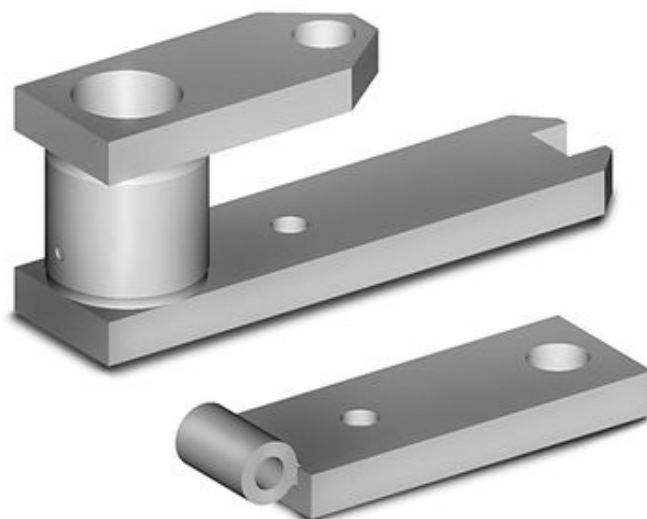

# LT300

CODE	BESCHRIJVING	STK/PALLET
LT300	Arm voor opening tot 125°.	
TECHNISCHE SPECIFICATIES VAN HET PRODUCT		
Productgewicht verpakt (Kg)		2.8

# PRODUCTEN ACCESSOIRES

Openingsarm 125° - 360°