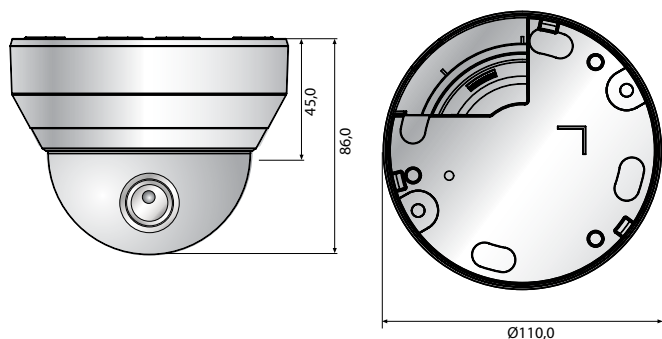

# QND-6012R/6022R/6032R

Caméra dôme réseau IR 2 Mpx

## Caractéristiques principales

- Résolution max. 2 mégapixels (1920 x 1080)
- 0,1 Lux (couleur), 0 Lux (N/B, LED IR activées)
- Objectif fixe 2,8 mm/4 mm/6 mm
- Max. 30 ips@2 Mpx et résolutions inf. (H.265/H.264)
- Compatible codec H.265, H.264 et MJPEG, multi-flux
- Détection de mouvement, sabotage, détection de perte de mise au point
- Mode couloir (90°/270°), compatible LDC
- Emplacement Micro SD/SDHC/SDXC (128 Go max.)
- Portée infrarouge de 20 m, PoE

## Dimensions

Unité : mm