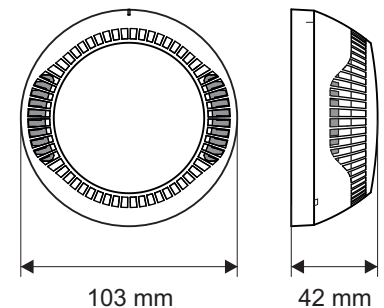

#### Technische specificaties

Voedingsspanning . . . . .	16-32VDC (Nom. 27VDC)
Stroomverbruik in rust, zonder communicatie . . .	< 190µA@27VDC
Stroomverbruik in rust, met communicatie . . . .	< 310µA@27VDC
Stroomverbruik in alarm, met communicatie . . .	6.5mA
Gevoeligheid (EN54-7) . . . . .	Hoog / Normaal / Middel / Laag
Uitgang in alarm op klem RI (terminals 4/ 1) . . .	7.5 mA (max)/ 7.5V
Sectie aders . . . . .	0.4mm <sup>2</sup> - 2.0mm <sup>2</sup>
Omgevingstemperatuur . . . . .	-10°C to +60°C
Maximale vochtigheid . . . . .	(93 ± 3)% @ 40°C
Beschermingsgraad . . . . .	IP30*
Gewicht (sokkel incl) . . . . .	~125g
Afmetingen (sokkel incl) . . . . .	103x42mm

#### Verpakkingsinformatie

• **Masterdoos:** 10 stuks SensoIRIS S130 IS, afmetingen 335 x 109 x 109 mm, zonder sokkel. Alle detectoren hebben een beschermingskap in kunststof.