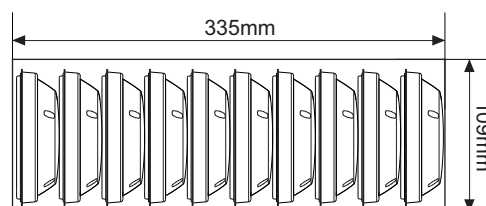

#### Technische specificaties

Voedingsspanning . . . . .	16-32VDC (Nom. 27VDC)
Stroomverbruik in rust, zonder communicatie . . .	< 190µA@27VDC
Stroomverbruik in rust, met communicatie . . . .	< 310µA@27VDC
Stroomverbruik in alarm, met communicatie . . .	6.5mA
Gevoeligheid (EN54-7) . . . . .	Hoog / Normaal / Middel / Laag
Uitgang in alarm op klem RI (terminals 4/ 1) . . .	7.5 mA (max)/ 7.5V
Sectie aders . . . . .	0.4mm <sup>2</sup> - 2.0mm <sup>2</sup>
Omgevingstemperatuur . . . . .	-10°C to +60°C
Maximale vochtigheid . . . . .	(93 ± 3)% @ 40°C
Beschermingsgraad . . . . .	IP30*
Gewicht (sokkel incl) . . . . .	~125g
Afmetingen (sokkel incl) . . . . .	103x42mm

#### Verpakkingsinformatie

• **Masterdoos:** 10 stuks SensoIRIS S130 IS, afmetingen 335 x 109 x 109 mm, zonder sokkel. Alle detectoren hebben een beschermingskap in kunststof.