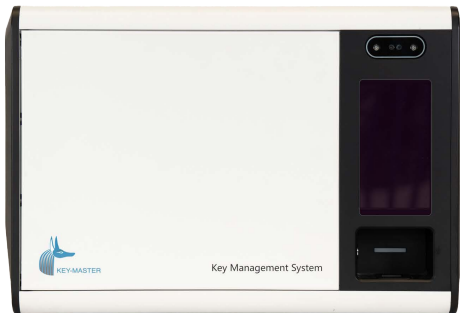

Sleutel beheer systeem

## Junior+

Intelligent sleutelbeheersysteem maakt gebruik van moderne RFID-technologie om u te helpen bij het intelligent organiseren van dagelijkse sleutels en kostbaarheden.

- Bekende geavanceerde RFID-technologie, maakt het systeem volledig automatisch
- Deur van PMMA-glas om sleutels veiliger te maken
- Alleen geautoriseerde gebruikers hebben binnen een bepaalde tijd toegang tot toegewezen sleutels
- Sleutels worden via hardware en software realtime beheerd

Sleutel kast	
Materiaal	Plaatstaal & poederlak & ABS
Afmetingen (L x H x B)	566 x 177 x 380 mm
Gewicht	17 kg
Bedrijfstemperatuur	2°C - 40°C
Benodigd vermogen	110 /220V 50/60hz 60W
Deur opties	PMMA-glas / Plaatstaal
Type van Keyslots	RFID
Aantal sleutels	26
RFID Sleutel	
Materiaal	PVC
Frequentie	125 Khz
Lengte	63.60 mm
Diameter sleutelhangerring	28.50 mm
Materiaal sleutelhangerring	Roestvrij staal
Bedieningseenheid	
Uitnemen van sleutel	RFID, Pin code, Fingerprint, gezichtsherkenning
Frequentie kaartlezer	125 Khz / 13.56 Mhz (Optie)
Display	7" Touch screen
Operating system	Android 4.4
Communicatie	TCP/ Wifi / 4G
Behuizing	Steel
Beschermingsklasse	IP20
Werkingstypes	Offline / online / cloud