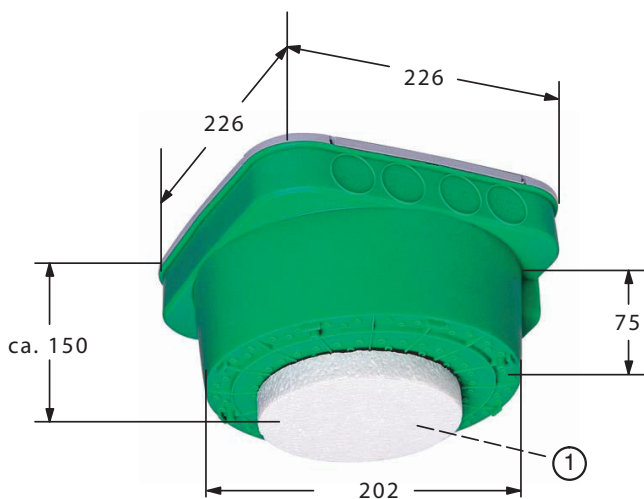

FAA-500-CB Inbouwbehuizing voor Betonnen Plafonds

FAA-500-CB Inbouwbehuizingen voor Betonnen Plafonds worden gebruikt om 500 en 520 Series Brandmelders in betonnen plafonds te monteren. Met behulp van deze inbouwdozen kunnen kabeldoorvoeren gemakkelijk en nauwkeurig worden geplaatst.

Systemoverzicht

Pos.	Beschrijving
1	Voorste deel

Bestelinformatie

FAA-500-CB Inbouwbehuizing voor Betonnen Plafonds

voor installatie van 500 en 520 Serie Brandmelders in betonnenplafonds. Daarnaast dient u een FAA-500-BB Achterkap voor Plafondmontage te bestellen, waarin de sokkel en de melder worden ondergebracht.