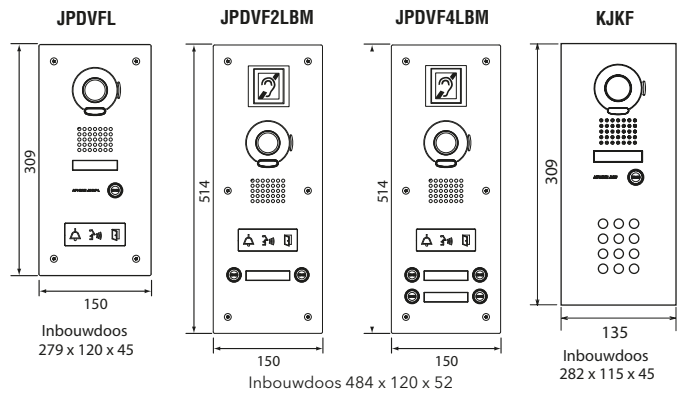

Bedradingsprincipe | Afmetingen

Bedradingsprincipe

De binnenposten kunnen in serie bekabeld worden (van post naar post), in ster (vanaf de JP8Z-verdeler) of een combinatie van beide (serie + ster).

M: hoofdstation

S: bijstation

PS: voeding PS2420D

Max. afstand tussen binnenposten:
300m voor CAT5e of CAT6