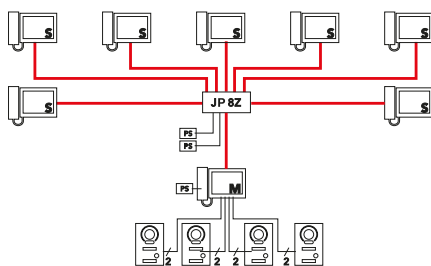

Bedradingsprincipe | Afmetingen

Bedradingsprincipe

De binnenposten kunnen in serie bekabeld worden (van post naar post), in ster (vanaf de JP8Z-verdeler) of een combinatie van beide (serie + ster).

M: hoofdstation

S: bijstation

PS: voeding PS2420D

Max. afstand tussen binnenposten:
300m voor CAT5e of CAT6

Seriebekabeling

Camerasbewaking

Sterbekabeling

IP interface

CCI nv