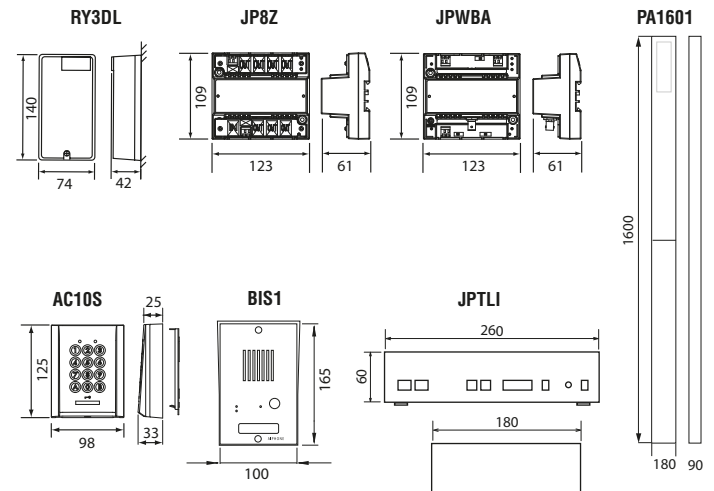

Bedradingsprincipe | Afmetingen

Bedradingsprincipe

De binnenposten kunnen in serie bekabeld worden (van post naar post), in ster (vanaf de JP8Z-verdeler) of een combinatie van beide (serie + ster).

M: hoofdstation

S: bijstation

PS: voeding PS2420D

Max. afstand tussen binnenposten:
300m voor CAT5e of CAT6