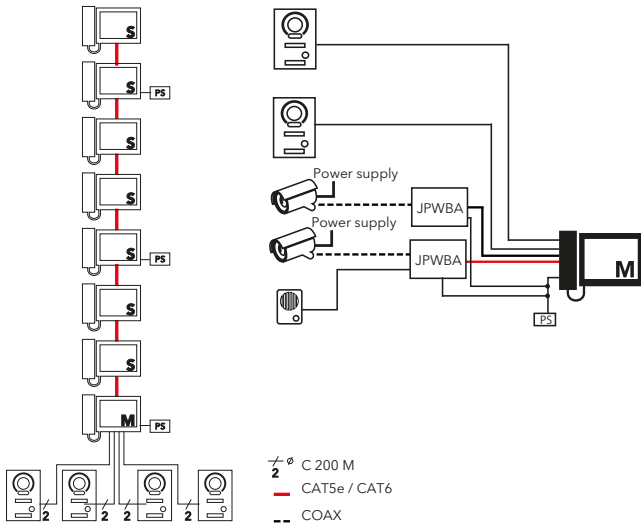

Bedradingsprincipe | Afmetingen

Bedradingsprincipe

De binnenposten kunnen in serie bekabeld worden (van post naar post), in ster (vanaf de JP8Z-verdeler) of een combinatie van beide (serie + ster).

M: hoofdstation

S: bijstation

PS: voeding PS2420D

Max. afstand tussen binnenposten:
300m voor CAT5e of CAT6

Seriebekabeling

Camerasbewaking

Sterbekabeling

IP interface

CCI nv