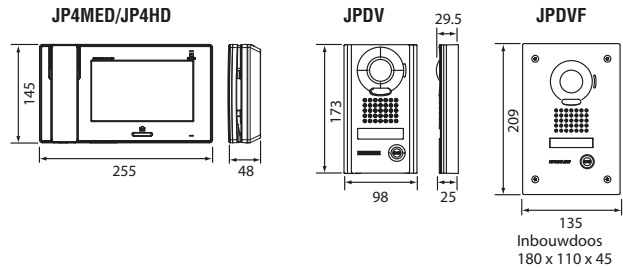

Bedradingsprincipe | Afmetingen

Bedradingsprincipe

De binnenposten kunnen in serie bekabeld worden (van post naar post), in ster (vanaf de JP8Z-verdeler) of een combinatie van beide (serie + ster).

M: hoofdstation

S: bijstation

PS: voeding PS2420D

Max. afstand tussen binnenposten:
300m voor CAT5e of CAT6