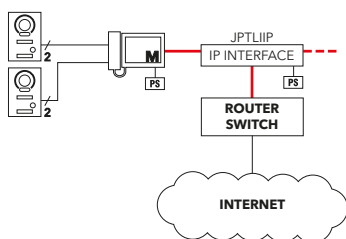

S: bijstation

PS: voeding PS2420D

Max. afstand tussen binnenposten:
300m voor CAT5e of CAT6

Seriebekabeling

Camerasbewaking

Sterbekabeling

IP interface

CCI nv