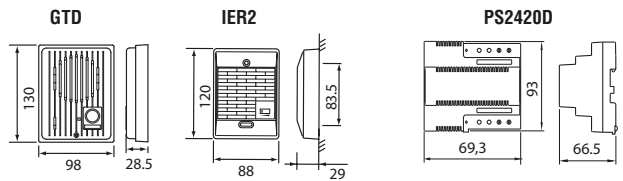

Bedradingsprincipe | Afmetingen

Bedradingsprincipe

De binnenposten kunnen in serie bekabeld worden (van post naar post), in ster (vanaf de JP8Z-verdeler) of een combinatie van beide (serie + ster).

M: hoofdstation

S: bijstation

PS: voeding PS2420D

Max. afstand tussen binnenposten:
300m voor CAT5e of CAT6