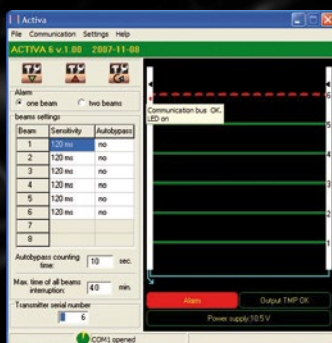

ACTIVA

actief infrarood stralen

EIGENSCHAPPEN

- encryptie en synchrone transmissie die overnemen van de zender voorkomt
- 20m binnen bereik (10m buiten)
- installatie in parallel of loodrecht op de muur
- optische en akoestische indicator om installatie te vergemakkelijken
- mogelijkheid voor buitenwerking
- gedetailleerde configuratie via PC
- sabotage beveiliging tegen openen en verwijderen van het oppervlak

APPLICATIES

- omtrek beveiliging
- deur en venster beveiliging
- onopvallende beveiliging van waardevolle collecties en kunststukken
- detecteert de toegewezen gebieden

SPECIFICATIES

Model	ACTIVA-2	ACTIVA-3	ACTIVA-4	ACTIVA-5	ACTIVA-6	ACTIVA-7	ACTIVA-8
Aantal stralen	2	3	4	5	6	7	8
Lengte (cm)	52	78	105	130	158	184	210
Nominale voeding spanning	12 V DC (±15%)						
Standby verbruik	55 mA	58 mA	60 mA	63 mA	65 mA	70 mA	75 mA
Maximaal verbruik	60 mA	63 mA	65 mA	68 mA	70 mA	75 mA	80 mA
Zendbereik golflengte	950 nm						
Binnen/Buiten bereik (m)	20/10						
Gewicht	0,432 kg	0,671 kg	0,896 kg	1,142 kg	1,366 kg	1,586 kg	1,818 kg
Werking temperatuurbereik	-25°C...+55°C