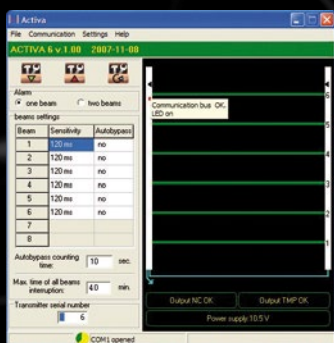

ACTIVA

actief infrarood stralen

EIGENSCHAPPEN

- encryptie en synchrone transmissie die overnemen van de zender voorkomt
- 20m binnen bereik (10m buiten)
- installatie in parallel of loodrecht op de muur
- optische en akoestische indicator om installatie te vergemakkelijken
- mogelijkheid voor buitenwerking
- gedetailleerde configuratie via PC
- sabotage beveiliging tegen openen en verwijderen van het oppervlak

APPLICATIES

- omtrek beveiliging
- deur en venster beveiliging
- onopvallende beveiliging van waardevolle collecties en kunststukken
- detecteert de toegewezen gebieden

SPECIFICATIES

Model	ACTIVA-2	ACTIVA-3	ACTIVA-4	ACTIVA-5	ACTIVA-6	ACTIVA-7	ACTIVA-8
Aantal stralen	2	3	4	5	6	7	8
Lengte (cm)	52	78	105	130	158	184	210
Nominale voeding spanning	12 V DC (±15%)						
Standby verbruik	55 mA	58 mA	60 mA	63 mA	65 mA	70 mA	75 mA
Maximaal verbruik	60 mA	63 mA	65 mA	68 mA	70 mA	75 mA	80 mA
Zendbereik golflengte	950 nm						
Binnen/Buiten bereik (m)	20/10						
Gewicht	0,432 kg	0,671 kg	0,896 kg	1,142 kg	1,366 kg	1,586 kg	1,818 kg
Werking temperatuurbereik	-25°C...+55°C