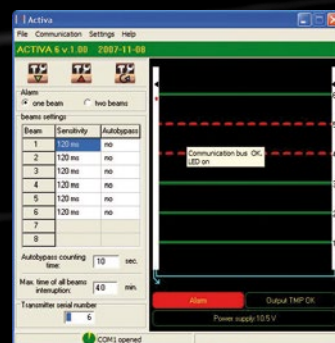

ACTIVA

actief infrarood stralen

EIGENSCHAPPEN

- encryptie en synchrone transmissie die overnemen van de zender voorkomt
- 20m binnen bereik (10m buiten)
- installatie in parallel of loodrecht op de muur
- optische en akoestische indicator om installatie te vergemakkelijken
- mogelijkheid voor buitenwerking
- gedetailleerde configuratie via PC
- sabotage beveiliging tegen openen en verwijderen van het oppervlak

APPLICATIES

- omtrek beveiliging
- deur en venster beveiliging
- onopvallende beveiliging van waardevolle collecties en kunststukken
- detecteert de toegewezen gebieden

SPECIFICATIES

Model	ACTIVA-2	ACTIVA-3	ACTIVA-4	ACTIVA-5	ACTIVA-6	ACTIVA-7	ACTIVA-8
Aantal stralen	2	3	4	5	6	7	8
Lengte (cm)	52	78	105	130	158	184	210
Nominale voeding spanning	12 V DC (±15%)						
Standby verbruik	55 mA	58 mA	60 mA	63 mA	65 mA	70 mA	75 mA
Maximaal verbruik	60 mA	63 mA	65 mA	68 mA	70 mA	75 mA	80 mA
Zendbereik golflengte	950 nm						
Binnen/Buiten bereik (m)	20/10						
Gewicht	0,432 kg	0,671 kg	0,896 kg	1,142 kg	1,366 kg	1,586 kg	1,818 kg
Werking temperatuurbereik	-25°C...+55°C